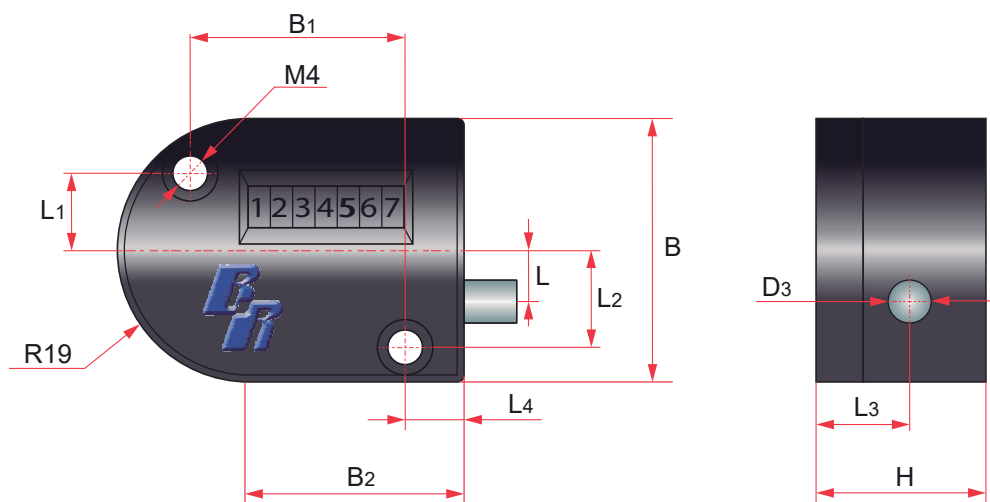

# BR111

Cycle counter  
 Contador de ciclos  
 Licznik cykli  
 Contador de ciclos  
 Compteur de cycles

Maximum temperature at work: 120° C.

L	L1	L2	L3	L4	D3	B	B1	B2	H	REF.
7,5	11	14	13,4	8,5	6,2	38	31	31	24,5	BR111

SCHEEM OF FASTENING  
 ESQUEMA DE FIJACIÓN