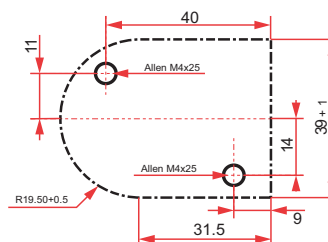

BR110

Cycle counter
 Contador de ciclos
 Licznik cykli
 Contador de ciclos
 Compteur de cycles

Maximum temperature at work: 120° C.

A	B	C	D	L	L1	L2	L3	REF.
48	38	25	6,3	4	24	12	28,5	BR110

BR111

Cycle counter
 Contador de ciclos
 Licznik cykli
 Contador de ciclos
 Compteur de cycles

Maximum temperature at work: 120° C.

L	L1	L2	L3	L4	D3	B	B1	B2	H	REF.
7,5	11	14	13,4	8,5	6,2	38	31	31	24,5	BR111

SCHEEM OF FASTENING
 ESQUEMA DE FIJACIÓN