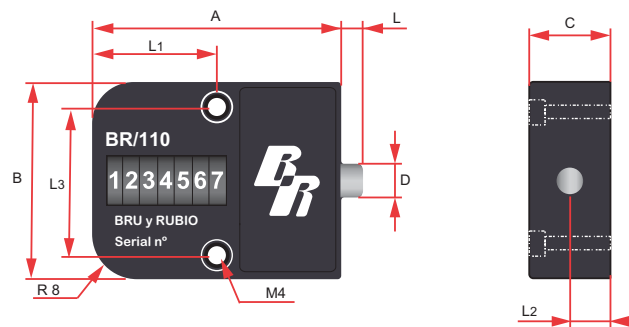

BR110

Cycle counter
 Contador de ciclos
 Licznik cykli
 Contador de ciclos
 Compteur de cycles

Maximum temperature at work: 120° C.

A	B	C	D	L	L1	L2	L3	REF.
48	38	25	6,3	4	24	12	28,5	BR110

BR111

Cycle counter
 Contador de ciclos
 Licznik cykli
 Contador de ciclos
 Compteur de cycles

Maximum temperature at work: 120° C.

L	L1	L2	L3	L4	D3	B	B1	B2	H	REF.
7,5	11	14	13,4	8,5	6,2	38	31	31	24,5	BR111

SCHEEM OF FASTENING
 ESQUEMA DE FIJACIÓN