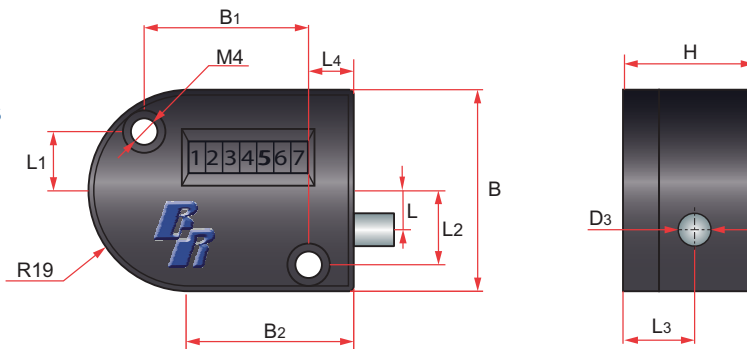

BR110

Cycle counter
 Contador de ciclos
 Licznik cykli
 Contador de ciclos
 Compteur de cycles

Maximum temperature at work: 120° C.

A	B	C	D	L	L1	L2	L3	REF.
48	38	25	6,3	4	24	12	28,5	BR110

BR111

Cycle counter
 Contador de ciclos
 Licznik cykli
 Contador de ciclos
 Compteur de cycles

Maximum temperature at work: 120° C.

L	L1	L2	L3	L4	D3	B	B1	B2	H	REF.
7,5	11	14	13,4	8,5	6,2	38	31	31	24,5	BR111

SCHEEM OF FASTENING
 ESQUEMA DE FIJACIÓN