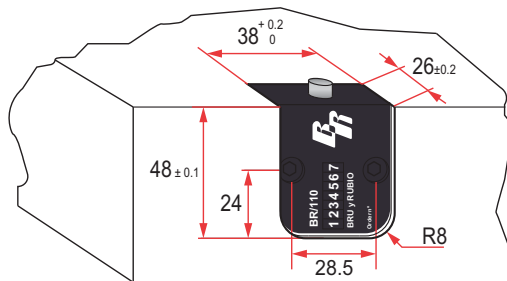

BR110

Cycle counter
 Contador de ciclos
 Licznik cykli
 Contador de ciclos
 Compteur de cycles

Maximum temperature at work: 120° C.

A	B	C	D	L	L1	L2	L3	REF.
48	38	25	6,3	4	24	12	28,5	BR110

BR111

Cycle counter
 Contador de ciclos
 Licznik cykli
 Contador de ciclos
 Compteur de cycles

Maximum temperature at work: 120° C.

L	L1	L2	L3	L4	D3	B	B1	B2	H	REF.
7,5	11	14	13,4	8,5	6,2	38	31	31	24,5	BR111

SCHEEM OF FASTENING
 ESQUEMA DE FIJACIÓN