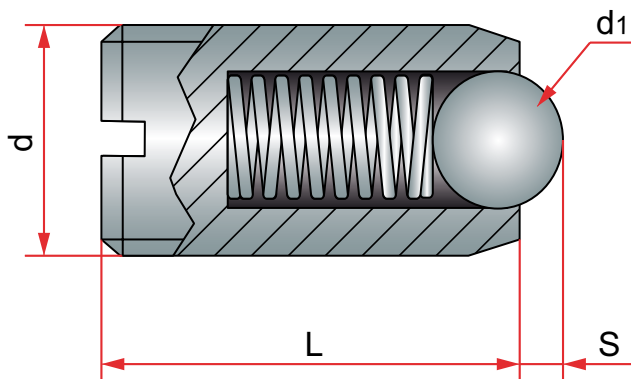

Spring stop
 Posicionador de bola
 Zatrask kulkowy
 Perno roscado com esfera
 Vis a bille a tête fendue

S	d1	d	L	REF.
0,8	2,5	M4	9	POS/ M4
0,9	3	M5	12	POS/ M5
1	3,5	M6	14	POS/ M6
2	5	M8	16	POS/ M8
	6	M10	19	POS/ M10
3	8	M12	22	POS/ M12
3,5	10	M16	24	POS/ M16