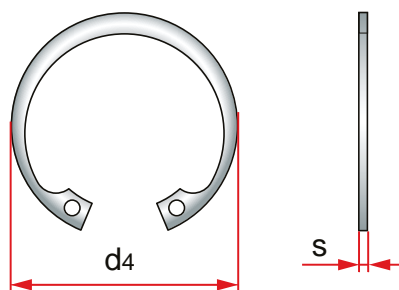

Seeger circlip ring
 Anillo Seeger interior
 Pierścień Seegera wewnętrzny
 Freio para interiores
 Circlips intérieur

DIN 472

l_1	s	d_2	d_4	d_3	REF.
1,1	1	10,4	10,8	10	BR1570/10
		12,5	13	12	BR1570/12
		14,6	15,1	14	BR1570/14
		16,8	17,3	16	BR1570/16
		17,8	18,3	17	BR1570/17
		19	19,5	18	BR1570/18
		21	21,5	20	BR1570/20
1,3	1,2	23	23,5	22	BR1570/22
		25,2	25,9	24	BR1570/24
		27,2	27,9	26	BR1570/26

l_1	s	d_2	d_4	d_3	REF.
1,3	1,2	31,4	32,1	30	BR1570/30
		33,7	34,4	32	BR1570/32
1,6	1,5	38	38,8	36	BR1570/36
1,85	1,75	42,5	43,5	40	BR1570/40
		44,5	45,5	42	BR1570/42
		50,5	51,5	48	BR1570/48
2,15	2	58	59,2	55	BR1570/55
		63	64,2	60	BR1570/60
2,65	2,5	75	76,5	72	BR1570/72
3,15	3	88,5	90,5	85	BR1570/85

d_3	d_1	l_2	l_3
24	18	3	9,3
26	20	3	9,3
32	26	4	10,3
36	30	5	11,3

d_3	d_1	l_2	l_3
48	42	6	12,3
60	54	7	17,3
72	66	8	18,3