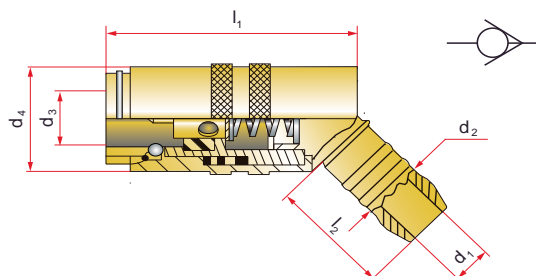

# BR80/45°

Z 80

Coupling with valve 45°  
 Cierre rápido con válvula de cierre ángulo 45°  
 Szybkozłącze z zaworem 45°  
 Acoplador rapido com valvula 45°  
 Raccord avec vanne d'arrêt 45°

Mat. : Brass / Latón / Mosiądz / Latão.

I1	I2	d4	d1	d3	d2	REF.
41	28	17	6	9	9	BR80/09/45
51		22	9	13	13	BR80/13/45

# BR80/90°

Z 80

Coupling with valve 90°  
 Cierre rápido con válvula de cierre ángulo 90°  
 Szybkozłącze z zaworem 90°  
 Acoplador rapido com valvula 90°  
 Raccord avec vanne d'arrêt 90°

Mat. : Brass / Latón / Mosiądz / Latão.