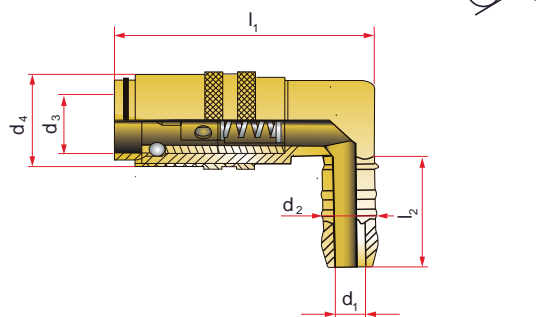

# BR80/45°

Z 80

Coupling with valve 45°  
 Cierre rápido con válvula de cierre ángulo 45°  
 Szybkozłącze z zaworem 45°  
 Acoplador rapido com valvula 45°  
 Raccord avec vanne d'arrêt 45°

Mat. : Brass / Latón / Mosiądz / Latão.

I1	I2	d4	d1	d3	d2	REF.
41	28	17	6	9	9	BR80/09/45
51		22	9	13	13	BR80/13/45

# BR80/90°

Z 80

Coupling with valve 90°  
 Cierre rápido con válvula de cierre ángulo 90°  
 Szybkozłącze z zaworem 90°  
 Acoplador rapido com valvula 90°  
 Raccord avec vanne d'arrêt 90°

Mat. : Brass / Latón / Mosiądz / Latão.