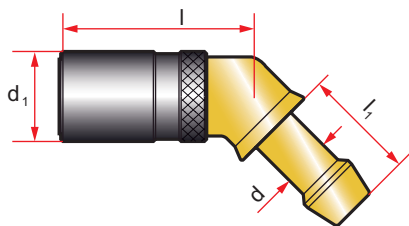

BR601

Quick-release coupling
 Enchufe rápido
 Szybkozłącze bez zaworu
 Acoplador rapido
 Coupleur rapide

SW

d	d1	l	l1	with valve / con valvula	without valve /sin valvula
				REF.	REF.
8	19	60	23	BR601.06 HGB 08	BR601.06 HG 08
12	25	69,5	28	BR601.09 HGB 12	BR601.09 HG 12
13	31	82	28	BR601.09 HGB 13	BR601.09 HG 13
16	31	82	28	BR601.12 HGB 16	BR601.12 HG 16
16	32	109	28	BR601.16 HGB 16	BR601.16 HG 16
19	38	114	33	BR601.16 HGB 19	BR601.16 HG 19

d	d1	l	l1	with valve / con valvula	without valve /sin valvula
				REF.	REF.
10	19	60	24	BR601.06 FGB 10	BR601.06 FG 10
10	25	69,5	24	BR601.09 FGB 10	BR601.09 FG 10
13	25	69,5	28	BR601.09 FGB 13	BR601.09 FG 13
13	31	92	38	BR601.12 FGB 13	BR601.12 FG 13
16	38	109	38	BR601.16 FGB 16	BR601.16 FG 16
19	38	109	38	BR601.16 FGB 19	BR601.16 FG 19