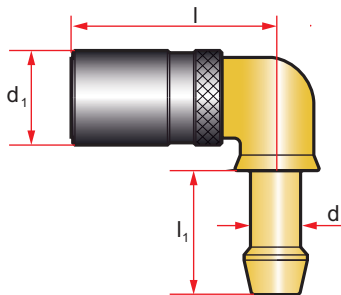

BR601

Quick-release coupling
 Enchufe rápido
 Szybkozłącze bez zaworu
 Acoplador rapido
 Coupleur rapide

SW

d	d1	l	l1	with valve / con valvula	without valve /sin valvula
				REF.	REF.
8	19	60	23	BR601.06 HGB 08	BR601.06 HG 08
12	25	69,5	28	BR601.09 HGB 12	BR601.09 HG 12
13	31	82	28	BR601.09 HGB 13	BR601.09 HG 13
16	31	82	28	BR601.12 HGB 16	BR601.12 HG 16
16	32	109	28	BR601.16 HGB 16	BR601.16 HG 16
19	38	114	33	BR601.16 HGB 19	BR601.16 HG 19

d	d1	l	l1	with valve / con valvula	without valve /sin valvula
				REF.	REF.
10	19	60	24	BR601.06 FGB 10	BR601.06 FG 10
10	25	69,5	24	BR601.09 FGB 10	BR601.09 FG 10
13	25	69,5	28	BR601.09 FGB 13	BR601.09 FG 13
13	31	92	38	BR601.12 FGB 13	BR601.12 FG 13
16	38	109	38	BR601.16 FGB 16	BR601.16 FG 16
19	38	109	38	BR601.16 FGB 19	BR601.16 FG 19

d	d1	l	l1	with valve / con valvula	without valve /sin valvula
				REF.	REF.
8	19	59	23	BR601.06 HGB 08-90°	BR601.06 HG 08-90°
10	25	60	28	BR601.09 HGB 10-90°	BR601.09 HG 10-90°
12	25	65	28	BR601.09 HGB 12-90°	BR601.09 HG 12-90°
16	31	82	28	BR601.12 HGB 16-90°	BR601.12 HG 16-90°
19	38	132	60	BR601.16 HGB 19-90°	BR601.16 HG 19-90°