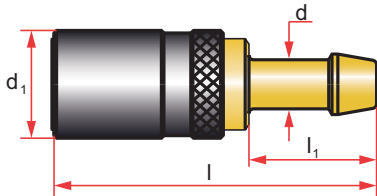

BR601

Quick-release coupling
 Enchufe rápido
 Szybkozłącze bez zaworu
 Acoplador rapido
 Coupleur rapide

SW

d	d1	l	l1	with valve / con valvula	without valve /sin valvula
				REF.	REF.
8	19	60	23	BR601.06 HGB 08	BR601.06 HG 08
12	25	69,5	28	BR601.09 HGB 12	BR601.09 HG 12
13	31	82	28	BR601.09 HGB 13	BR601.09 HG 13
16	31	82	28	BR601.12 HGB 16	BR601.12 HG 16
16	32	109	28	BR601.16 HGB 16	BR601.16 HG 16
19	38	114	33	BR601.16 HGB 19	BR601.16 HG 19

d	d1	l	l1	with valve / con valvula	without valve /sin valvula
				REF.	REF.
10	19	60	24	BR601.06 FGB 10	BR601.06 FG 10
10	25	69,5	24	BR601.09 FGB 10	BR601.09 FG 10
13	25	69,5	28	BR601.09 FGB 13	BR601.09 FG 13
13	31	92	38	BR601.12 FGB 13	BR601.12 FG 13
16	38	109	38	BR601.16 FGB 16	BR601.16 FG 16
19	38	109	38	BR601.16 FGB 19	BR601.16 FG 19

d	d1	l	l1	with valve / con valvula	without valve /sin valvula
				REF.	REF.
8	19	59	23	BR601.06 HGB 08-90°	BR601.06 HG 08-90°
10	25	60	28	BR601.09 HGB 10-90°	BR601.09 HG 10-90°
12	25	65	28	BR601.09 HGB 12-90°	BR601.09 HG 12-90°
16	31	82	28	BR601.12 HGB 16-90°	BR601.12 HG 16-90°
19	38	132	60	BR601.16 HGB 19-90°	BR601.16 HG 19-90°