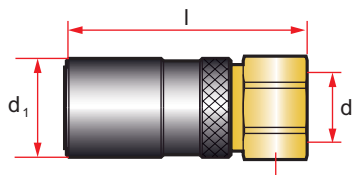

BR601

Quick-release coupling
 Enchufe rápido
 Szybkozłącze bez zaworu
 Acoplador rapido
 Coupleur rapide

SW

d	d1	l	l1	with valve / con valvula	without valve /sin valvula
				REF.	REF.
8	19	60	23	BR601.06 HGB 08	BR601.06 HG 08
12	25	69,5	28	BR601.09 HGB 12	BR601.09 HG 12
13	31	82	28	BR601.09 HGB 13	BR601.09 HG 13
16	31	82	28	BR601.12 HGB 16	BR601.12 HG 16
16	32	109	28	BR601.16 HGB 16	BR601.16 HG 16
19	38	114	33	BR601.16 HGB 19	BR601.16 HG 19

d	d1	l	l1	with valve / con valvula	without valve /sin valvula
				REF.	REF.
10	19	60	24	BR601.06 FGB 10	BR601.06 FG 10
10	25	69,5	24	BR601.09 FGB 10	BR601.09 FG 10
13	25	69,5	28	BR601.09 FGB 13	BR601.09 FG 13
13	31	92	38	BR601.12 FGB 13	BR601.12 FG 13
16	38	109	38	BR601.16 FGB 16	BR601.16 FG 16
19	38	109	38	BR601.16 FGB 19	BR601.16 FG 19