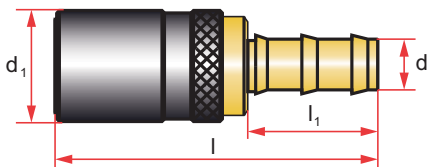

BR601

Quick-release coupling
 Enchufe rápido
 Szybkozłącze bez zaworu
 Acoplador rapido
 Coupleur rapide

SW

d	d1	l	l1	with valve / con valvula	without valve /sin valvula
				REF.	REF.
8	19	60	23	BR601.06 HGB 08	BR601.06 HG 08
12	25	69,5	28	BR601.09 HGB 12	BR601.09 HG 12
13	31	82	28	BR601.09 HGB 13	BR601.09 HG 13
16	31	82	28	BR601.12 HGB 16	BR601.12 HG 16
16	32	109	28	BR601.16 HGB 16	BR601.16 HG 16
19	38	114	33	BR601.16 HGB 19	BR601.16 HG 19

d	d1	l	l1	with valve / con valvula	without valve /sin valvula
				REF.	REF.
10	19	60	24	BR601.06 FGB 10	BR601.06 FG 10
10	25	69,5	24	BR601.09 FGB 10	BR601.09 FG 10
13	25	69,5	28	BR601.09 FGB 13	BR601.09 FG 13
13	31	92	38	BR601.12 FGB 13	BR601.12 FG 13
16	38	109	38	BR601.16 FGB 16	BR601.16 FG 16
19	38	109	38	BR601.16 FGB 19	BR601.16 FG 19

d	d1	l	l1	with valve / con valvula	without valve /sin valvula
				REF.	REF.
8	19	59	23	BR601.06 HGB 08-90°	BR601.06 HG 08-90°
10	25	60	28	BR601.09 HGB 10-90°	BR601.09 HG 10-90°
12	25	65	28	BR601.09 HGB 12-90°	BR601.09 HG 12-90°
16	31	82	28	BR601.12 HGB 16-90°	BR601.12 HG 16-90°
19	38	132	60	BR601.16 HGB 19-90°	BR601.16 HG 19-90°