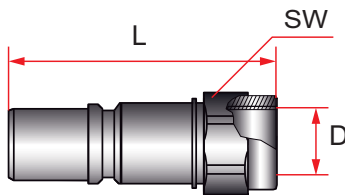

BR601

Quick-release coupling
 Enchufe rápido
 Szybkozłącze bez zaworu
 Acoplador rapido
 Coupleur rapide

D	L	SW	without valve /sin valvula
			REF.
G 1"	92	41	BR601.20 DR 33
G 1"	100	41	BR601.25 DR 33
G 1"-1/2	110	65	BR601.38 DR 48

D	L	SW	whit valve/con valvula
			REF.
G 3/4"	126,5	42	BR601.20 DRB 26
G 1"	126,5	42	BR601.20 DRB 33
G 1"	148,5	50	BR601.25 DGB 33
G 1"-1/4	158	50	BR601.25 DRB 42
G 1"-1/2	156	70	BR601.38 DRB 48
G 2"	156	70	BR601.38 DRB 60

D	L	SW	whit valve/con valvula
			REF.
G 1"	120	42	BR601.20 ERB 33
G 1"	127	50	BR601.25 ERB 33
G 1"-1/4	131,5	50	BR601.25 ERB 42
G 1"-1/2	156	70	BR601.38 ERB 48
G 2"	161	70	BR601.38 ERB 60

BSP Threads - Cylindrical = "G" Conical = "R"

Roscas BSP - Cilindrica = "G" Cónica = "R"

Mat: Brass
 Mat: Latón

O-ring: Viton®
 Junta: Vitón®

Temperature range: -20°C +100°C
 Rango de temperatura: -20°C + 100°C

Working pressure: 16 bar
 Presión de trabajo : 16 bar