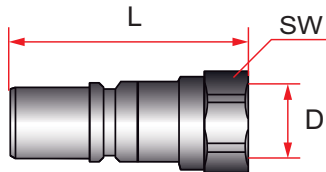

BR601

Quick-release coupling
 Enchufe rápido
 Szybkozłącze bez zaworu
 Acoplador rapido
 Coupleur rapide

D	L	SW	without valve /sin valvula
			REF.
G 1"	92	41	BR601.20 DR 33
G 1"	100	41	BR601.25 DR 33
G 1"-1/2	110	65	BR601.38 DR 48

D	L	SW	whit valve/con valvula
			REF.
G 3/4"	126,5	42	BR601.20 DRB 26
G 1"	126,5	42	BR601.20 DRB 33
G 1"	148,5	50	BR601.25 DGB 33
G 1"-1/4	158	50	BR601.25 DRB 42
G 1"-1/2	156	70	BR601.38 DRB 48
G 2"	156	70	BR601.38 DRB 60

D	L	SW	whit valve/con valvula
			REF.
G 1"	120	42	BR601.20 ERB 33
G 1"	127	50	BR601.25 ERB 33
G 1"-1/4	131,5	50	BR601.25 ERB 42
G 1"-1/2	156	70	BR601.38 ERB 48
G 2"	161	70	BR601.38 ERB 60

BSP Threads - Cylindrical = "G" Conical = "R"

Roscas BSP - Cilindrica = "G" Cónica = "R"

Mat: Brass
 Mat: Latón

O-ring: Viton®
 Junta: Vitón®

Temperature range: -20°C +100°C
 Rango de temperatura: -20°C + 100°C

Working pressure: 16 bar
 Presión de trabajo : 16 bar