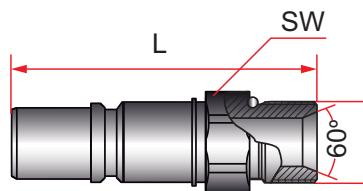

BR601

Quick-release coupling
 Enchufe rápido
 Szybkozłącze bez zaworu
 Acoplador rapido
 Coupleur rapide

D	L	SW	without valve /sin valvula
			REF.
G 1"	92	41	BR601.20 DR 33
G 1"	100	41	BR601.25 DR 33
G 1"-1/2	110	65	BR601.38 DR 48

D	L	SW	whit valve/con valvula
			REF.
G 3/4"	126,5	42	BR601.20 DRB 26
G 1"	126,5	42	BR601.20 DRB 33
G 1"	148,5	50	BR601.25 DGB 33
G 1"-1/4	158	50	BR601.25 DRB 42
G 1"-1/2	156	70	BR601.38 DRB 48
G 2"	156	70	BR601.38 DRB 60

D	L	SW	whit valve/con valvula
			REF.
G 1"	120	42	BR601.20 ERB 33
G 1"	127	50	BR601.25 ERB 33
G 1"-1/4	131,5	50	BR601.25 ERB 42
G 1"-1/2	156	70	BR601.38 ERB 48
G 2"	161	70	BR601.38 ERB 60

BSP Threads - Cylindrical = "G" Conical = "R"

Roscas BSP - Cilindrica = "G" Cónica = "R"

Mat: Brass
 Mat: Latón

O-ring: Viton®
 Junta: Vitón®

Temperature range: -20°C +100°C
 Rango de temperatura: -20°C + 100°C

Working pressure: 16 bar
 Presión de trabajo : 16 bar