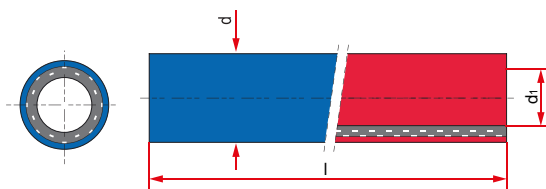

BR1815

Quick - t coolant hose

Manguera de refrigeración, conexión rápida

W do systemu ch odz cego do z cz Szybkoblokuj cych

Mangueira de refrigeração com sistema PL

Tuyau PVC pour liquide de refroidissement

Mat: Synthetic rubber/caucho sintético

Water/Agua Oil/Aceite Air/Aire-

p max. = 28 bar
t max. = 90°C

R min.	d	d ₁	d ₂	l	Colour	REF.
80	16	9,5	10	...mts.	Blue	BR1815/10/B
					Red	BR1815/10/R
90	20	12,7	13		Blue	BR1815/13/B
					Red	BR1815/13/R