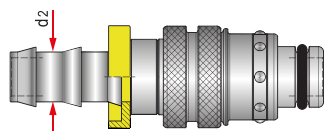

BR1815

Quick - t coolant hose

Manguera de refrigeración, conexión rápida

W do systemu ch odz cego do z cz Szybkoblokuj cych

Mangueira de refrigeração com sistema PL

Tuyau PVC pour liquide de refroidissement

Mat: Synthetic rubber/caucho sintético

Water/Agua Oil/Aceite Air/Aire-

p max. = 28 bar
t max. = 90°C

R min.	d	d ₁	d ₂	l	Colour	REF.
80	16	9,5	10	...mts.	Blue	BR1815/10/B
					Red	BR1815/10/R
90	20	12,7	13		Blue	BR1815/13/B
					Red	BR1815/13/R