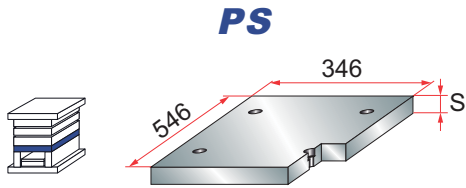

mat.: 1.1730

PBAS-EU

	PBAS-EU
S	36
	46

mat.: 1.1730

PC

		Material			
		1.1730	1.2311	1.2312	1.2085
S	27	*	*	*	o
	36	*	*	*	o
	46	*	*	*	o
	56	*	*	*	o
	66	*	*	*	o
	76	*	*	*	o
	86		*	*	o
	96	*	*	*	o
	116	*	*	*	o
	136	*	*	*	o
156		*	*	o	

° Entrega 3/4 dias - Delivery 3/4 days

PCX

		Material		
		1.2311	1.2312	1.2085
S	27	*	*	o
	36	*	*	o
	46	*	*	o
	56	*	*	o
	66	*	*	o
	76	*	*	o
	86	*	*	o
	96	*	*	o
	116	*	*	o
	136	*	*	o
156	*	*	o	

° Entrega 3/4 dias - Delivery 3/4 days