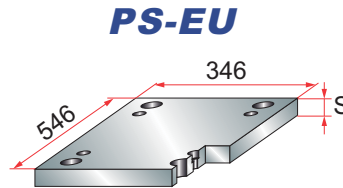

ESP-EU

PS-EU

	PS-EU
S	36
	46

mat.: 1.1730