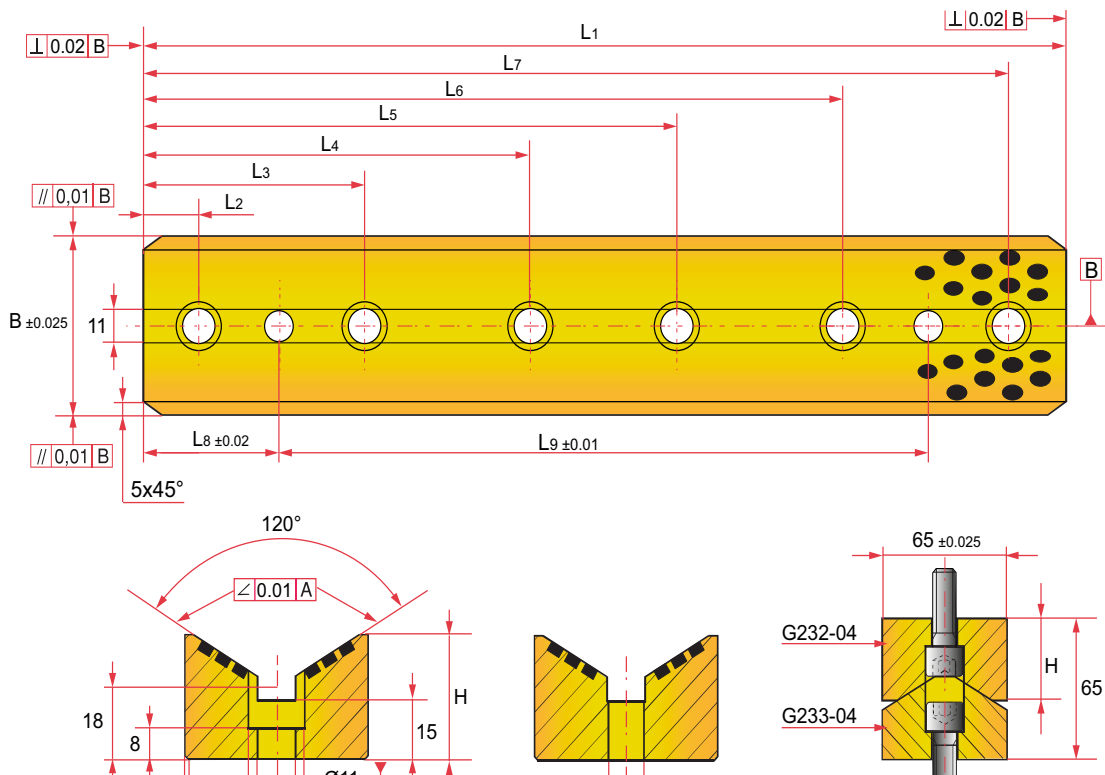

“V” Driver, self-lubricating
 Patín autolubricado “V”

Mat. SAE430B+GR
 Hardness > 180HB
 Dureza > 180HB

H	B	L ₁	L ₂	L ₃	L ₄	L ₅	L ₆	L ₇	L ₈	L ₉
35	65	100	20	80	-	-	-	-	40	20
		150	25	75	125	-	-	-	50	50
		200				175	-	-		100
		250					225	-		150
		300						275		200

How to order: SW232/04 H-B-L₁ / Example: SW232/04 3565250
 Forma de pedido: SW232/04 H-B-L₁ / Ejemplo: SW232/04 3565250