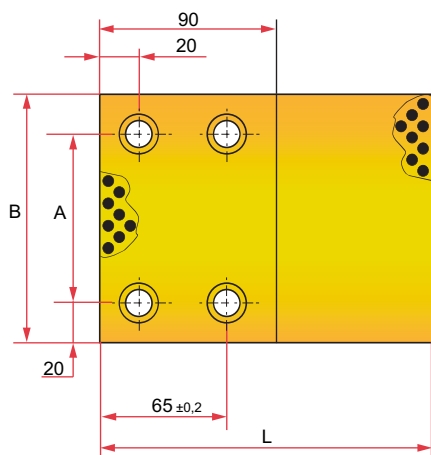

Cam Dwell, self-lubricating VDI 3357
 Cuaña autolubricada, VDI 3357.

Mat. SAE430B+GR
 Hardness > 180HB
 Dureza > 180HB

A	B	L	L ₁	T	W
60	100	170	143,37	45	20°
85	125				
110	150				
60	100	150	127,86	60	30°
		170			
85	125	150			
		170			
110	150	150			
		170			

How to order: SW228/01 B-L-T/ Example: SW228/01-12515045
 Forma de pedido: SW228/01 B-L-T / Ejemplo: SW228/01-12515045