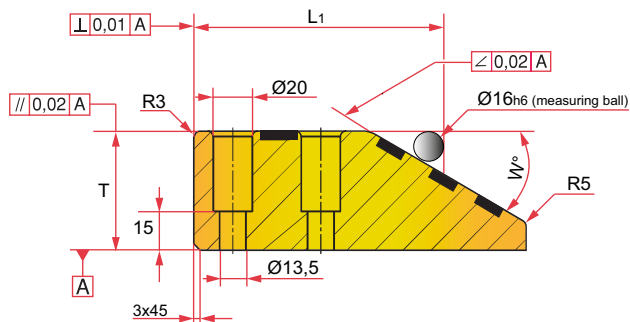

Cam Dwell, self-lubricating VDI 3357
 Cuaña autolubricada, VDI 3357.

Mat. SAE430B+GR
 Hardness > 180HB
 Dureza > 180HB

A	B	L	L ₁	T	W
60	100	170	143,37	45	20°
85	125				
110	150				
60	100	150	127,86	60	30°
		170			
85	125	150			
		170			
110	150	150			
		170			

How to order: SW228/01 B-L-T/ Example: SW228/01-12515045
 Forma de pedido: SW228/01 B-L-T / Ejemplo: SW228/01-12515045