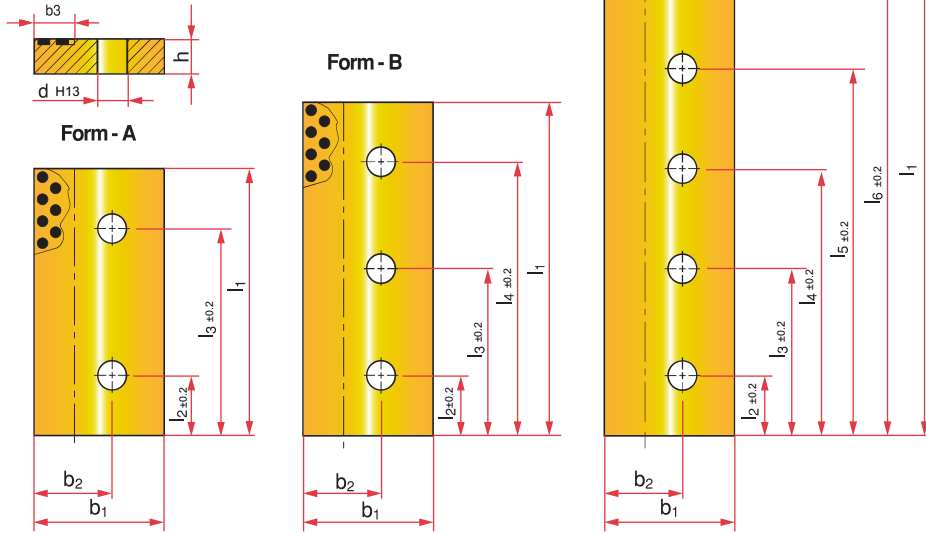

Gib plates, self-lubricating
Regletas autolubricantes

Mat. SAE430B+GR
Hardness > 180HB
Dureza > 180HB

Form	b ₁	b ₂	b ₃	d	h	l ₁	l ₂	l ₃	l ₄	l ₅	l ₆			
A	75	40	25	17,5	25	160	45	115	-	-	-			
A						200			-	-				
B						250			125	205				
A	100	60	30			160		45	115	-	-	-		
A						200				155	-			
B						250				125	205			
C	400	125	200			275	355							
A	125	75	30			22	30		160	45	115	-	-	-
A									200			155	-	
B								250	125			205		
C								400	125		200	275	355	
A								160	115		-	-		
A				200	155			-	-					
B				250	125			205	-					
C				400	125			200	275	355				

How to order: SW224/11-b1-l1 / Example: SW224/11-100-400
Forma de pedido: SW224/11-b1-l1 / Ejemplo: SW224/11-100-400