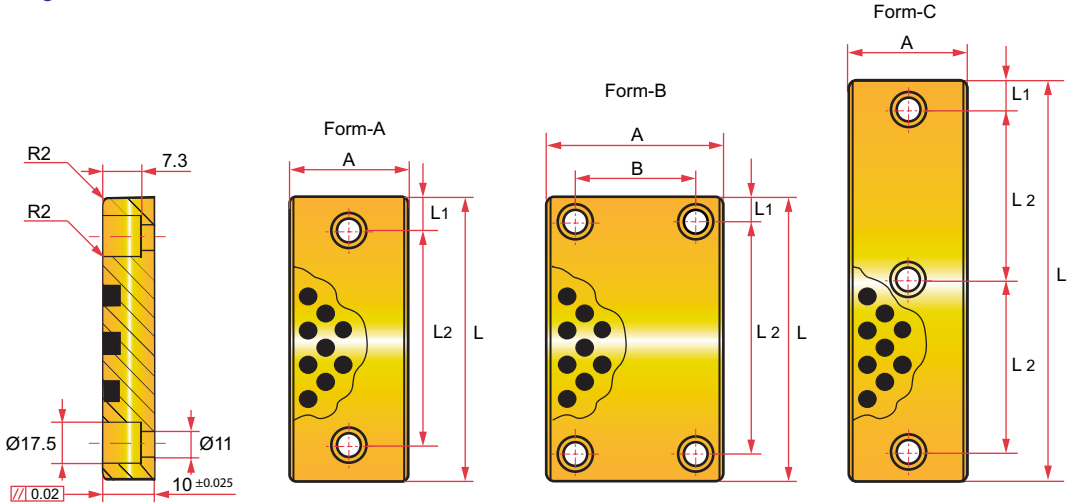

Wear plates, self-lubricating
Regletas autolubricantes.

Mat. SAE430B+GR
Hardness > 180HB
Dureza > 180HB

Form	A	B	L	L ₁	L ₂
A	28	-	75	15	45
		-	100	25	50
		-	125		75
		-	150		100
	38	-	75	15	45
		-	100	25	50
		-	125		75
		-	150		100
	48	-	75	15	45
		-	100	25	50
		-	125		75
		-	150		100
58	-	75	15	45	
	-	100	25	50	
	-	125		75	

Form	A	B	L	L ₁	L ₂
A	58	-	150	25	100
		-	200	50	
	75	-	75	15	45
		-	100	25	50
		-	125		75
		-	150		100
C	-	200		75	
B	100	50	100		50
			125		75
			150		100
			200		150
			250		200
	125	50	150		100
			200		150
			250		200
			150	100	100
			200	100	150

How to order: SW220/03-A-L / Example: SW220/03-038-075
Forma de pedido: SW220/03-A-L / Ejemplo: SW220/03-038-075