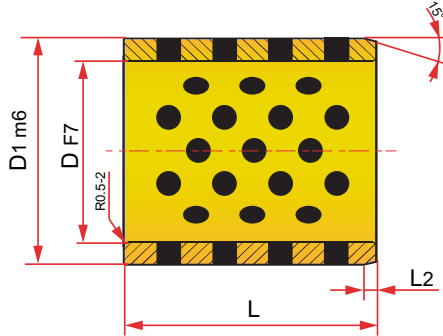

# SB212/01

GSB G212-01

Bronze guide bush with graphite inserts  
Casquillo guía bronce con insertos de grafito

Mat. SAE430B+GR  
Hardness > 180HB  
Dureza > 180HB

D	D <sub>1</sub>	L																L <sub>2</sub>
		8	10	12	15	16	20	25	30	35	40	50	60	70	80	100	120	
8	12	•	•	•	•													2
10	14		•	•	•		•											
12	18		•	•		•	•	•	•									
16	22					•	•	•	•	•								
18	24						•	•	•	•	•							
20	28						•	•	•	•	•							
20	30					•	•	•	•	•	•							
25	33						•	•	•	•	•	•						
25	35						•	•	•	•	•	•						
30	38							•	•	•	•	•	•					
30	40						•		•	•	•	•	•					
35	44										•	•						
35	45								•	•	•	•	•					
40	50							•	•	•	•	•	•					
40	55											•	•					
50	60											•	•	•				
50	62												•	•				
50	65											•		•				
60	75											•	•		•			
70	85												•	•	•	•		
80	96												•			•		
80	100												•			•	•	
100	120																•	
110	130															•		•
130	150															•		4

How to order: SB212/01 DxD1xL / Example: SB212/01 30x38x40  
Forma de pedido: SB212/01 DxD1xL / Ejemplo: SB212/01 30x38x40