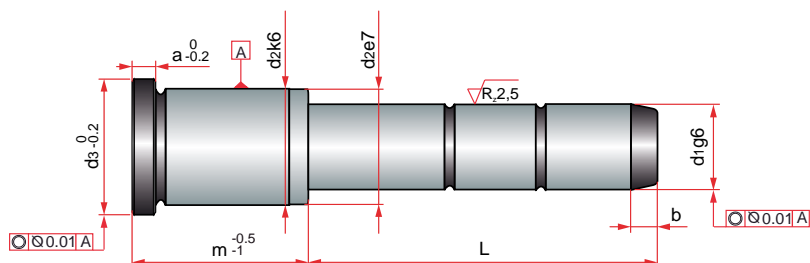

Stepped guide pillar BRGC
 Guía de doble diámetro BRGC
 Słup z dwiema średnicami pasowania BRGC
 Guia dois corpos BRGC
 Colonne de guidage epaulée monobloc type BRGC

Hardness: 58 ± 2 HRC.

a	b	d ₃	d ₂	d ₁	m	L	REF.	
4	4	17	14	10	17	26	BRGC/ 10 x 17 x 26	
						36	BRGC/ 10 x 17 x 36	
						50	18	BRGC/ 10 x 50 x 18
							26	BRGC/ 10 x 50 x 26
						70	18	BRGC/ 10 x 70 x 18
							80	BRGC/ 10 x 80 x 18
		20	16	12	17	26	BRGC/ 12 x 17 x 26	
						36	BRGC/ 12 x 17 x 36	
						45	BRGC/ 12 x 17 x 45	
						65	BRGC/ 12 x 17 x 65	
						21	26	BRGC/ 12 x 21 x 26
							36	BRGC/ 12 x 21 x 36
	45	BRGC/ 12 x 21 x 45						
	65	BRGC/ 12 x 21 x 65						
	90	BRGC/ 12 x 21 x 90						
	26	26	BRGC/ 12 x 26 x 26					
		36	BRGC/ 12 x 26 x 36					
		45	BRGC/ 12 x 26 x 45					
		65	BRGC/ 12 x 26 x 65					
		90	BRGC/ 12 x 26 x 90					
		34	26	BRGC/ 12 x 34 x 26				
	36		BRGC/ 12 x 34 x 36					
	45		BRGC/ 12 x 34 x 45					
	65		BRGC/ 12 x 34 x 65					
90	BRGC/ 12 x 34 x 90							

a	b	d ₃	d ₂	d ₁	m	L	REF.	
4	4	20	16	12	34	90	BRGC/ 12 x 34 x 90	
						44	26	BRGC/ 12 x 44 x 26
							36	BRGC/ 12 x 44 x 36
							45	BRGC/ 12 x 44 x 45
							65	BRGC/ 12 x 44 x 65
							90	BRGC/ 12 x 44 x 90
							54	26
						36		BRGC/ 12 x 54 x 36
						45		BRGC/ 12 x 54 x 45
						65		BRGC/ 12 x 54 x 65
						90		BRGC/ 12 x 54 x 90
						24		20
	26	BRGC/ 16 x 20 x 26						
	36	BRGC/ 16 x 20 x 36						
	45	BRGC/ 16 x 20 x 45						
	65	BRGC/ 16 x 20 x 65						
	90	BRGC/ 16 x 20 x 90						
	26	26	BRGC/ 16 x 26 x 26					
		36	BRGC/ 16 x 26 x 36					
		45	BRGC/ 16 x 26 x 45					
		65	BRGC/ 16 x 26 x 65					
		90	BRGC/ 16 x 26 x 90					
		125	BRGC/ 16 x 26 x 125					
	150	26	BRGC/ 16 x 26 x 150					