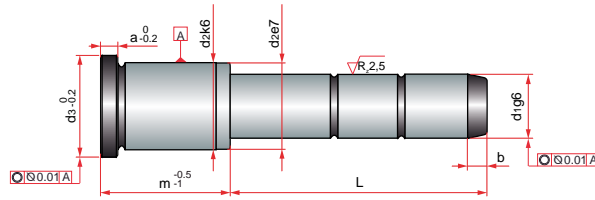

Stepped guide pillar BRGC
 Guía de doble diámetro BRGC
 Słup z dwiema średnicami pasowania BRGC
 Guia dois corpos BRGC
 Colonne de guidage epaulée monobloc type BRGC

Hardness: 58 ± 2 HRC.

a	b	d ₃	d ₂	d ₁	m	L	REF.	
4	4	17	14	10	17	26	BRGC/ 10 x 17 x 26	
						36	BRGC/ 10 x 17 x 36	
						50	18	BRGC/ 10 x 50 x 18
							26	BRGC/ 10 x 50 x 26
						70	18	BRGC/ 10 x 70 x 18
							80	BRGC/ 10 x 80 x 18
		20	16	12	17	26	BRGC/ 12 x 17 x 26	
						36	BRGC/ 12 x 17 x 36	
						45	BRGC/ 12 x 17 x 45	
						65	BRGC/ 12 x 17 x 65	
						21	26	BRGC/ 12 x 21 x 26
							36	BRGC/ 12 x 21 x 36
	45	BRGC/ 12 x 21 x 45						
	65	BRGC/ 12 x 21 x 65						
	90	BRGC/ 12 x 21 x 90						
	26	26	BRGC/ 12 x 26 x 26					
		36	BRGC/ 12 x 26 x 36					
		45	BRGC/ 12 x 26 x 45					
		65	BRGC/ 12 x 26 x 65					
		90	BRGC/ 12 x 26 x 90					
		34	26	BRGC/ 12 x 34 x 26				
	36		BRGC/ 12 x 34 x 36					
	45		BRGC/ 12 x 34 x 45					
	65		BRGC/ 12 x 34 x 65					
90	BRGC/ 12 x 34 x 90							

a	b	d ₃	d ₂	d ₁	m	L	REF.	
4	4	20	16	12	34	90	BRGC/ 12 x 34 x 90	
						44	26	BRGC/ 12 x 44 x 26
							36	BRGC/ 12 x 44 x 36
							45	BRGC/ 12 x 44 x 45
							65	BRGC/ 12 x 44 x 65
							90	BRGC/ 12 x 44 x 90
							54	26
						36		BRGC/ 12 x 54 x 36
						45		BRGC/ 12 x 54 x 45
						65		BRGC/ 12 x 54 x 65
						90		BRGC/ 12 x 54 x 90
						24		20
	26	BRGC/ 16 x 20 x 26						
	36	BRGC/ 16 x 20 x 36						
	45	BRGC/ 16 x 20 x 45						
	65	BRGC/ 16 x 20 x 65						
	90	BRGC/ 16 x 20 x 90						
	26	26	BRGC/ 16 x 26 x 26					
		36	BRGC/ 16 x 26 x 36					
		45	BRGC/ 16 x 26 x 45					
		65	BRGC/ 16 x 26 x 65					
		90	BRGC/ 16 x 26 x 90					
		125	BRGC/ 16 x 26 x 125					
	150	26	BRGC/ 16 x 26 x 150					