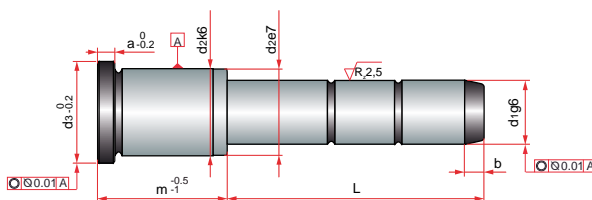

a	b	d₃	d₂	d₁	m	L	REF.
6	6	30	25	18	54	36	BRGC/ 18 x 54 x 36
						50	BRGC/ 18 x 54 x 50
						70	BRGC/ 18 x 54 x 70
						100	BRGC/ 18 x 54 x 100
						125	BRGC/ 18 x 54 x 125
						150	BRGC/ 18 x 54 x 150
						175	BRGC/ 18 x 54 x 175
					64	36	BRGC/ 18 x 64 x 36
						50	BRGC/ 18 x 64 x 50
						70	BRGC/ 18 x 64 x 70
						100	BRGC/ 18 x 64 x 100
						125	BRGC/ 18 x 64 x 125
						150	BRGC/ 18 x 64 x 150
						175	BRGC/ 18 x 64 x 175
					74	36	BRGC/ 18 x 74 x 36
						50	BRGC/ 18 x 74 x 50
						70	BRGC/ 18 x 74 x 70
						100	BRGC/ 18 x 74 x 100
						125	BRGC/ 18 x 74 x 125
						150	BRGC/ 18 x 74 x 150
					94	36	BRGC/ 18 x 94 x 36
						50	BRGC/ 18 x 94 x 50
						70	BRGC/ 18 x 94 x 70
						100	BRGC/ 18 x 94 x 100
						125	BRGC/ 18 x 94 x 125
						150	BRGC/ 18 x 94 x 150
					115	70	BRGC/ 18 x 115 x 70
						100	BRGC/ 18 x 115 x 100
125	BRGC/ 18 x 115 x 125						
150	BRGC/ 18 x 115 x 150						
175	BRGC/ 18 x 115 x 175						
200	BRGC/ 18 x 115 x 200						
226	BRGC/ 22 x 26 x 26						
35	30	22	26	36	BRGC/ 22 x 26 x 36		
				45	BRGC/ 22 x 26 x 45		

a	b	d₃	d₂	d₁	m	L	REF.
6	6	35	30	22	26	70	BRGC/ 22 x 26 x 70
						100	BRGC/ 22 x 26 x 100
						125	BRGC/ 22 x 26 x 125
						150	BRGC/ 22 x 26 x 150
						175	BRGC/ 22 x 26 x 175
						200	BRGC/ 22 x 26 x 200
						226	BRGC/ 22 x 26 x 226
					34	36	BRGC/ 22 x 34 x 36
						45	BRGC/ 22 x 34 x 45
						70	BRGC/ 22 x 34 x 70
						100	BRGC/ 22 x 34 x 100
						125	BRGC/ 22 x 34 x 125
						150	BRGC/ 22 x 34 x 150
					36	36	BRGC/ 22 x 36 x 36
						45	BRGC/ 22 x 36 x 45
						70	BRGC/ 22 x 36 x 70
						100	BRGC/ 22 x 36 x 100
						125	BRGC/ 22 x 36 x 125
						150	BRGC/ 22 x 36 x 150
					44	36	BRGC/ 22 x 44 x 36
						45	BRGC/ 22 x 44 x 45
						70	BRGC/ 22 x 44 x 70
						100	BRGC/ 22 x 44 x 100
						125	BRGC/ 22 x 44 x 125
						150	BRGC/ 22 x 44 x 150
					46	36	BRGC/ 22 x 46 x 36
						45	BRGC/ 22 x 46 x 45
						70	BRGC/ 22 x 46 x 70
100	BRGC/ 22 x 46 x 100						
125	BRGC/ 22 x 46 x 125						
150	BRGC/ 22 x 46 x 150						
54	36	BRGC/ 22 x 54 x 36					
	45	BRGC/ 22 x 54 x 45					
	70	BRGC/ 22 x 54 x 70					
	100	BRGC/ 22 x 54 x 100					
	125	BRGC/ 22 x 54 x 125					
	150	BRGC/ 22 x 54 x 150					
64	36	BRGC/ 22 x 64 x 36					
	45	BRGC/ 22 x 64 x 45					
	70	BRGC/ 22 x 64 x 70					
	100	BRGC/ 22 x 64 x 100					
	125	BRGC/ 22 x 64 x 125					
	150	BRGC/ 22 x 64 x 150					
70	36	BRGC/ 22 x 70 x 36					
	45	BRGC/ 22 x 70 x 45					
	70	BRGC/ 22 x 70 x 70					
	100	BRGC/ 22 x 70 x 100					
	125	BRGC/ 22 x 70 x 125					
	150	BRGC/ 22 x 70 x 150