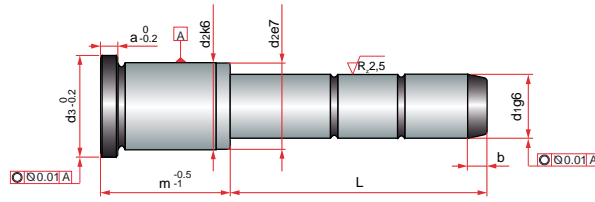

a	b	d₃	d₂	d₁	m	L	REF.	
6	6	35	30	22	64	100	BRGC/ 22 x 64 x 100	
						125	BRGC/ 22 x 64 x 125	
						150	BRGC/ 22 x 64 x 150	
						175	BRGC/ 22 x 64 x 175	
						200	BRGC/ 22 x 64 x 200	
						74	36	BRGC/ 22 x 74 x 36
					50	BRGC/ 22 x 74 x 50		
					70	BRGC/ 22 x 74 x 70		
					100	BRGC/ 22 x 74 x 100		
					125	BRGC/ 22 x 74 x 125		
					150	BRGC/ 22 x 74 x 150		
					175	BRGC/ 22 x 74 x 175		
					200	BRGC/ 22 x 74 x 200		
					94	36	BRGC/ 22 x 94 x 36	
					50	BRGC/ 22 x 94 x 50		
					70	BRGC/ 22 x 94 x 70		
					100	BRGC/ 22 x 94 x 100		
					125	BRGC/ 22 x 94 x 125		
					150	BRGC/ 22 x 94 x 150		
					175	BRGC/ 22 x 94 x 175		
					200	BRGC/ 22 x 94 x 200		
					115	70	BRGC/ 22 x 115 x 70	
					100	BRGC/ 22 x 115 x 100		
					125	BRGC/ 22 x 115 x 125		
150	BRGC/ 22 x 115 x 150							
175	BRGC/ 22 x 115 x 175							
200	BRGC/ 22 x 115 x 200							
8	7	45	40	30	26	36	BRGC/ 30 x 26 x 36	
						45	BRGC/ 30 x 26 x 45	
						70	BRGC/ 30 x 26 x 70	
						100	BRGC/ 30 x 26 x 100	
						125	BRGC/ 30 x 26 x 125	
						150	BRGC/ 30 x 26 x 150	

a	b	d₃	d₂	d₁	m	L	REF.	
8	7	45	40	30	26	150	BRGC/ 30 x 26 x 150	
						34	36	BRGC/ 30 x 34 x 36
						45	BRGC/ 30 x 34 x 45	
						70	BRGC/ 30 x 34 x 70	
						100	BRGC/ 30 x 34 x 100	
						125	BRGC/ 30 x 34 x 125	
					150	BRGC/ 30 x 34 x 150		
					175	BRGC/ 30 x 34 x 175		
					200	BRGC/ 30 x 34 x 200		
					44	50	BRGC/ 30 x 44 x 50	
					70	BRGC/ 30 x 44 x 70		
					90	BRGC/ 30 x 44 x 90		
					125	BRGC/ 30 x 44 x 125		
					150	BRGC/ 30 x 44 x 150		
					175	BRGC/ 30 x 44 x 175		
					200	BRGC/ 30 x 44 x 200		
					54	36	BRGC/ 30 x 54 x 36	
					50	BRGC/ 30 x 54 x 50		
					70	BRGC/ 30 x 54 x 70		
					100	BRGC/ 30 x 54 x 100		
					125	BRGC/ 30 x 54 x 125		
					150	BRGC/ 30 x 54 x 150		
					175	BRGC/ 30 x 54 x 175		
					200	BRGC/ 30 x 54 x 200		
					64	36	BRGC/ 30 x 64 x 36	
					50	BRGC/ 30 x 64 x 50		
					70	BRGC/ 30 x 64 x 70		
					100	BRGC/ 30 x 64 x 100		
					125	BRGC/ 30 x 64 x 125		
					150	BRGC/ 30 x 64 x 150		
175	BRGC/ 30 x 64 x 175							
200	BRGC/ 30 x 64 x 200