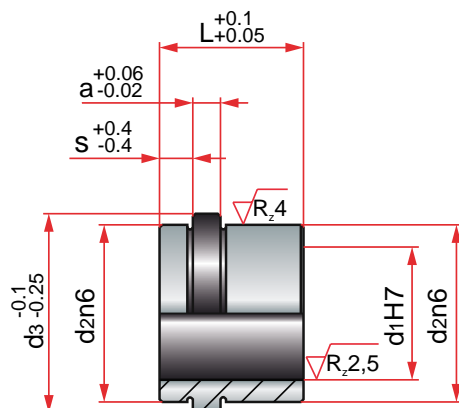

BRGB1000

Support pillar bushes
 Casquillo para columna de apoyo
 Tuleja prowadząca
 Casquilho para coluna de suporte
 Douille de guidage pour plot de soutien

Hardness: 58 ± 2 HRC.

a	S	d3	d2	d1	L	REF.
5	6	36	32	24	26	BRGB/ 1000
		48	44	36	30	BRGB/ 1001
6	10	62	58	48	40	BRGB/ 1002