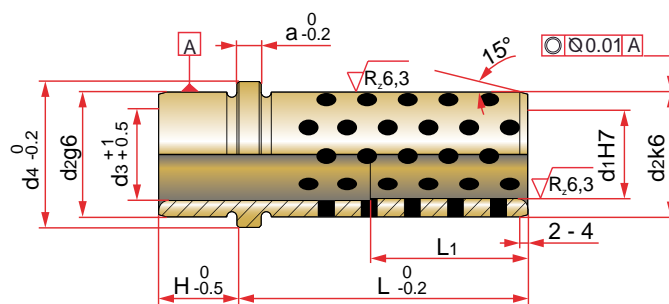

BRCV2BG

Tailed oilless bush BRCV2BG

Casquillo autolubricado con centrador BRCV2BG

Tuleja prowadząca z kołnierzem centrującym samosmarująca BRCV2BG

Casquilho dois corpos bronze alumínio com grafite BRCV2BG

Bague bronze a collerette avec plot de centrage avec inserts graphite type BRCV2BG

Mat. : Aluminium bronze + graphite inserts.

| H | a | d ₃ | d ₄ | d ₂ | d ₁ | L ₁ | L | REF. | |
|----|---|----------------|----------------|----------------|----------------|----------------|-----|----------------|----------------|
| 12 | 4 | 16,5 | 24 | 20 | 16 | - | 17 | CV2BG/ 16 x 17 | |
| | | | | | | | 21 | CV2BG/ 16 x 21 | |
| | | | | | | | 26 | CV2BG/ 16 x 26 | |
| | | | | | | | 35 | CV2BG/ 16 x 35 | |
| | | | | | | | ≥30 | 45 | CV2BG/ 16 x 45 |
| | | | | | | | ≥40 | 55 | CV2BG/ 16 x 55 |
| 17 | 6 | 19 | 30 | 25 | 18 | - | 21 | CV2BG/ 18 x 21 | |
| | | | | | | | 26 | CV2BG/ 18 x 26 | |
| | | | | | | | 35 | CV2BG/ 18 x 35 | |
| | | | | | | | ≥38 | 55 | CV2BG/ 18 x 55 |
| | | | | | | | ≥44 | 74 | CV2BG/ 18 x 74 |
| | | | | | | | ≥57 | 94 | CV2BG/ 18 x 94 |
| | | 23 | 35 | 30 | 22 | - | - | 21 | CV2BG/ 22 x 21 |
| | | | | | | | | 26 | CV2BG/ 22 x 26 |
| | | | | | | | | 35 | CV2BG/ 22 x 35 |
| | | | | | | | | ≥38 | 55 |
| 21 | 8 | 31 | 45 | 40 | 30 | - | 35 | CV2BG/ 30 x 35 | |
| | | | | | | | 55 | CV2BG/ 30 x 55 | |
| | | | | | | | ≥43 | 74 | CV2BG/ 30 x 74 |
| | | | | | | | ≥56 | 94 | CV2BG/ 30 x 94 |