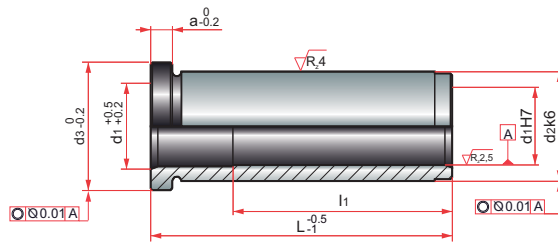

Headed leader pin bushing BRCV  
 Casquillo guía con valona BRCV  
 Tuleja prowadząca bez kołnierza centrującego BRCV  
 Casquilho cementado BRCV  
 Bague de guidage a colerette type BRCV

Hardness:  $58 \pm 2$  HRC.

a	l1	d3	d2	d1	L	REF.		
4	-	17	14	10	17	BRCV/ 10 x 17		
					26	BRCV/ 10 x 26		
		30	20	16	12	21	BRCV/ 12 x 21	
						26	BRCV/ 12 x 26	
			35	20	16	12	35	BRCV/ 12 x 35
							45	BRCV/ 12 x 45
	-		24	20	14	21	BRCV/ 14 x 21	
						26	BRCV/ 14 x 26	
		30	20	14	14	35	BRCV/ 14 x 35	
						45	BRCV/ 14 x 45	
		45	-	20	14	21	BRCV/ 16 x 21	
						26	BRCV/ 16 x 26	
	35		-	16	16	35	BRCV/ 16 x 35	
						45	BRCV/ 16 x 45	
	55		-	16	16	55	BRCV/ 16 x 55	
						65	BRCV/ 16 x 65	
	6	-	30	25	18	21	BRCV/ 18 x 21	
						26	BRCV/ 18 x 26	
35						BRCV/ 18 x 35		
45						BRCV/ 18 x 45		
55						BRCV/ 18 x 55		
45						65	BRCV/ 18 x 65	
75	BRCV/ 18 x 75							

a	l1	d3	d2	d1	L	REF.
6	65	30	25	18	95	BRCV/ 18 x 95
					115	BRCV/ 18 x 115
	-	35	30	20	35	BRCV/ 20 x 35
					55	BRCV/ 20 x 55
	45	35	30	20	65	BRCV/ 20 x 65
					75	BRCV/ 20 x 75
	-	35	30	22	21	BRCV/ 22 x 21
					26	BRCV/ 22 x 26
					35	BRCV/ 22 x 35
					45	BRCV/ 22 x 45
					55	BRCV/ 22 x 55
					65	BRCV/ 22 x 65
					75	BRCV/ 22 x 75
					95	BRCV/ 22 x 95
115	BRCV/ 22 x 115					
8	-	40	35	25	35	BRCV/ 25 x 35
					45	BRCV/ 25 x 45
					55	BRCV/ 25 x 55
					65	BRCV/ 25 x 65
					75	BRCV/ 25 x 75
	55	40	35	25	65	BRCV/ 25 x 65
					75	BRCV/ 25 x 75
	-	45	40	30	26	BRCV/ 30 x 26
					35	BRCV/ 30 x 35
					45	BRCV/ 30 x 45
					55	BRCV/ 30 x 55
					65	BRCV/ 30 x 65
					75	BRCV/ 30 x 75
					95	BRCV/ 30 x 95
115					BRCV/ 30 x 115	
135					BRCV/ 30 x 135	
10	-	54	50	40	55	BRCV/ 40 x 55
					75	BRCV/ 40 x 75
	95				BRCV/ 40 x 95	
	135				BRCV/ 40 x 135	
65	54	50	40	55	BRCV/ 40 x 55	