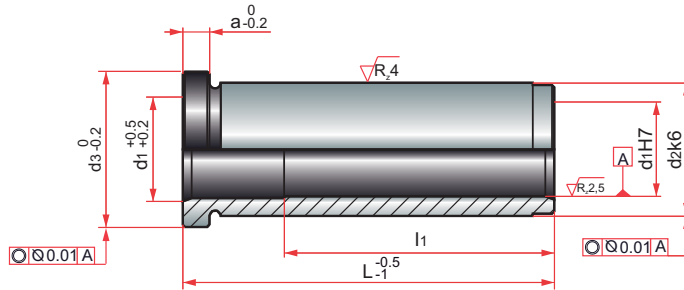

Headed leader pin bushing BRCV  
 Casquillo guía con valona BRCV  
 Tuleja prowadząca bez kołnierza centrującego BRCV  
 Casquilho cementado BRCV  
 Bague de guidage a colerette type BRCV

Hardness:  $58 \pm 2$  HRC.

a	l1	d3	d2	d1	L	REF.		
4	-	17	14	10	17	BRCV/ 10 x 17		
					26	BRCV/ 10 x 26		
		30	20	16	12	21	BRCV/ 12 x 21	
						26	BRCV/ 12 x 26	
			35	20	16	12	35	BRCV/ 12 x 35
							45	BRCV/ 12 x 45
	-		24	20	14	21	BRCV/ 14 x 21	
						26	BRCV/ 14 x 26	
		30	20	14	14	35	BRCV/ 14 x 35	
						45	BRCV/ 14 x 45	
		45	-	20	14	21	BRCV/ 16 x 21	
						26	BRCV/ 16 x 26	
	35		-	16	16	35	BRCV/ 16 x 35	
						45	BRCV/ 16 x 45	
	55		-	16	16	55	BRCV/ 16 x 55	
						65	BRCV/ 16 x 65	
	6	-	30	25	18	21	BRCV/ 18 x 21	
						26	BRCV/ 18 x 26	
35						BRCV/ 18 x 35		
45						BRCV/ 18 x 45		
55						BRCV/ 18 x 55		
45						65	BRCV/ 18 x 65	
75	BRCV/ 18 x 75							

a	l1	d3	d2	d1	L	REF.
6	65	30	25	18	95	BRCV/ 18 x 95
					115	BRCV/ 18 x 115
	-	35	30	20	35	BRCV/ 20 x 35
					55	BRCV/ 20 x 55
	45	35	30	20	65	BRCV/ 20 x 65
					75	BRCV/ 20 x 75
	-	35	30	22	21	BRCV/ 22 x 21
					26	BRCV/ 22 x 26
					35	BRCV/ 22 x 35
					45	BRCV/ 22 x 45
					55	BRCV/ 22 x 55
					65	BRCV/ 22 x 65
					75	BRCV/ 22 x 75
					95	BRCV/ 22 x 95
115	BRCV/ 22 x 115					
8	-	40	35	25	35	BRCV/ 25 x 35
					45	BRCV/ 25 x 45
					55	BRCV/ 25 x 55
					65	BRCV/ 25 x 65
					75	BRCV/ 25 x 75
	55	40	35	25	65	BRCV/ 25 x 65
					75	BRCV/ 25 x 75
	-	45	40	30	26	BRCV/ 30 x 26
					35	BRCV/ 30 x 35
					45	BRCV/ 30 x 45
					55	BRCV/ 30 x 55
					65	BRCV/ 30 x 65
					75	BRCV/ 30 x 75
					95	BRCV/ 30 x 95
115					BRCV/ 30 x 115	
135					BRCV/ 30 x 135	
10	-	54	50	40	55	BRCV/ 40 x 55
					75	BRCV/ 40 x 75
	95				BRCV/ 40 x 95	
	135				BRCV/ 40 x 135	
65	54	50	40	55	BRCV/ 40 x 55	