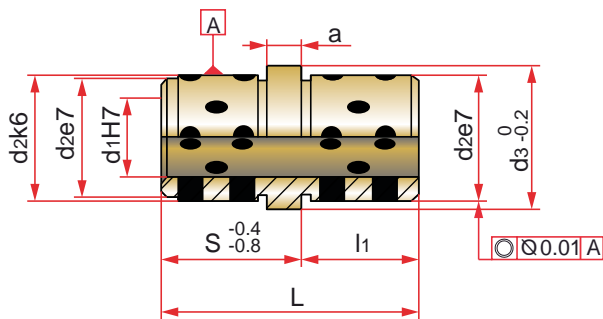

Tailed oilles bush BR13W

Casquillo autolubricado con centrador BR13W

Tuleja prowadząca z kołnierzem centrującym samosmarująca BR11

Casquilho dois corpos bronze alumínio com grafite BR13W

Bague bronze a colerette avec plot de centrage avec inserts graphite

Mat. : Aluminium bronze + graphite inserts.

a	d <sub>3</sub>	l <sub>1</sub>	d <sub>2</sub>	L	s	d <sub>1</sub>	REF.	d <sub>1</sub>	REF.
6	25	9	20	26	17	14	BR13W/ 14 x 17	15	BR13W/ 15 x 17
	31	17	26	39	22	18	BR13W/ 18 x 22	20	BR13W/ 20 x 22
	35	22	30	49	27	22	BR13W/ 22 x 27	24	BR13W/ 24 x 27
	47	27	42	63	36	30	BR13W/ 30 x 36	32	BR13W/ 32 x 36