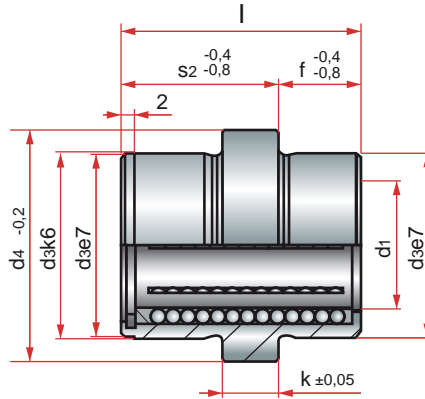

Lineal ball bearings
 Casquillo lineal de bolas
 Tuleja z rotacyjnym systemem kulkowym
 Rolamentos lineares
 Bague épaulée guidage à bille

| l | f | k | k1 | d5 | d3 | d4 | s2 | d1 | REF. |
|----|----|---|-----|----|----|----|----|----|---------------|
| 26 | 9 | 6 | 6,3 | 29 | 24 | 28 | 17 | 12 | BR13/ 12 x 17 |
| 39 | 17 | | | 37 | 32 | 36 | 22 | 18 | BR13/ 18 x 22 |
| 29 | 12 | | | 44 | 39 | 43 | 17 | 24 | BR13/ 24 x 17 |
| 39 | 17 | | | 55 | 50 | 54 | 22 | 30 | BR13/ 30 x 22 |
| | | | | 61 | 56 | 60 | | 36 | BR13/ 36 x 22 |
| | | | | 75 | 70 | 74 | | 48 | BR13/ 48 x 22 |