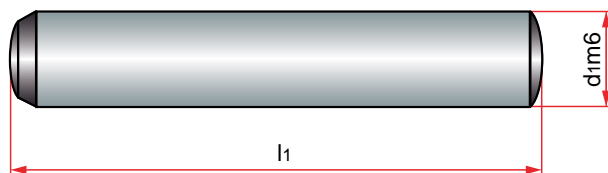

Dowel pin
Pasador cilíndrico
Kotek walcowy
Cavilha cilíndrica
Goupille cylindrique

Hardness: 58 ± 2 HRC. DIN 6325.

d1	l1	REF.
2	10	PAS/ 2 x 10
	12	PAS/ 2 x 12
	14	PAS/ 2 x 14
	16	PAS/ 2 x 16
	18	PAS/ 2 x 18
	20	PAS/ 2 x 20
	24	PAS/ 2 x 24
	28	PAS/ 2 x 28
3	10	PAS/ 3 x 10
	12	PAS/ 3 x 12
	14	PAS/ 3 x 14
	16	PAS/ 3 x 16
	18	PAS/ 3 x 18
	20	PAS/ 3 x 20
	24	PAS/ 3 x 24
	28	PAS/ 3 x 28
	30	PAS/ 3 x 30
	32	PAS/ 3 x 32
	36	PAS/ 3 x 36
	40	PAS/ 3 x 40
	45	PAS/ 3 x 45
50	PAS/ 3 x 50	
4	10	PAS/ 4 x 10
	12	PAS/ 4 x 12
	14	PAS/ 4 x 14
	16	PAS/ 4 x 16
	18	PAS/ 4 x 18

d1	l1	REF.
4	20	PAS/ 4 x 20
	24	PAS/ 4 x 24
	28	PAS/ 4 x 28
	30	PAS/ 4 x 30
	32	PAS/ 4 x 32
	36	PAS/ 4 x 36
	40	PAS/ 4 x 40
	45	PAS/ 4 x 45
	50	PAS/ 4 x 50
	60	PAS/ 4 x 60
	5	10
12		PAS/ 5 x 12
14		PAS/ 5 x 14
16		PAS/ 5 x 16
18		PAS/ 5 x 18
20		PAS/ 5 x 20
24		PAS/ 5 x 24
28		PAS/ 5 x 28
30		PAS/ 5 x 30
32		PAS/ 5 x 32
36		PAS/ 5 x 36
40		PAS/ 5 x 40
45		PAS/ 5 x 45
50		PAS/ 5 x 50
55		PAS/ 5 x 55
60		PAS/ 5 x 60
70		PAS/ 5 x 70