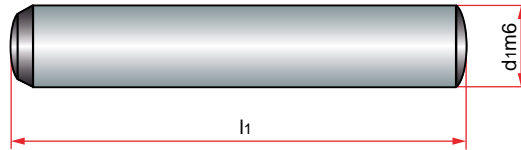

Dowel pin
Pasador cilíndrico
Kotek walcowy
Cavilha cilíndrica
Goupille cylindrique

Hardness: 58 ± 2 HRC. DIN 6325.

d1	l1	REF.
2	10	PAS/ 2 x 10
	12	PAS/ 2 x 12
	14	PAS/ 2 x 14
	16	PAS/ 2 x 16
	18	PAS/ 2 x 18
	20	PAS/ 2 x 20
	24	PAS/ 2 x 24
	28	PAS/ 2 x 28
3	10	PAS/ 3 x 10
	12	PAS/ 3 x 12
	14	PAS/ 3 x 14
	16	PAS/ 3 x 16
	18	PAS/ 3 x 18
	20	PAS/ 3 x 20
	24	PAS/ 3 x 24
	28	PAS/ 3 x 28
	30	PAS/ 3 x 30
	32	PAS/ 3 x 32
	36	PAS/ 3 x 36
	40	PAS/ 3 x 40
	45	PAS/ 3 x 45
50	PAS/ 3 x 50	
4	10	PAS/ 4 x 10
	12	PAS/ 4 x 12
	14	PAS/ 4 x 14
	16	PAS/ 4 x 16
	18	PAS/ 4 x 18

d1	l1	REF.
4	20	PAS/ 4 x 20
	24	PAS/ 4 x 24
	28	PAS/ 4 x 28
	30	PAS/ 4 x 30
	32	PAS/ 4 x 32
	36	PAS/ 4 x 36
	40	PAS/ 4 x 40
	45	PAS/ 4 x 45
	50	PAS/ 4 x 50
	60	PAS/ 4 x 60
	5	10
12		PAS/ 5 x 12
14		PAS/ 5 x 14
16		PAS/ 5 x 16
18		PAS/ 5 x 18
20		PAS/ 5 x 20
24		PAS/ 5 x 24
28		PAS/ 5 x 28
30		PAS/ 5 x 30
32		PAS/ 5 x 32
36		PAS/ 5 x 36
40		PAS/ 5 x 40
45		PAS/ 5 x 45
50		PAS/ 5 x 50
55		PAS/ 5 x 55
60		PAS/ 5 x 60
70		PAS/ 5 x 70