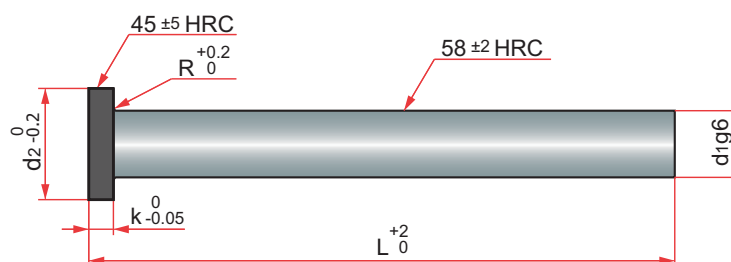

Ejector pin hardened  
 Expulsor templado  
 Wypychacz hartowany  
 Extrator temperado  
 Ejecteur trempé

Mat. : 1.2210 /  $58 \pm 2 \text{ HRC}$  - DIN 1530AH - Maximum temperature at work:  $220^\circ \text{C}$ .

R	k	d2	d1	L	REF.
0,2	1,2	2,5	0,8	100	AH/00,80x0100
				125	AH/00,80x0125
				160	AH/00,80x0160
			0,9	100	AH/00,90x0100
				125	AH/00,90x0125
				1,0	100
		125	AH/01,00x0125		
		160	AH/01,00x0160		
		200	AH/01,00x0200		
			250	AH/01,00x0250	
			1,1	100	AH/01,10x0100
				125	AH/01,10x0125
	160	AH/01,10x0160			
	200	AH/01,10x0200			
	1,2	100	AH/01,20x0100		
		125	AH/01,20x0125		
		160	AH/01,20x0160		
		200	AH/01,20x0200		
	1,5	3	1,3	100	AH/01,30x0100
				125	AH/01,30x0125
160				AH/01,30x0160	
200				AH/01,30x0200	
1,4		100	AH/01,40x0100		
		125	AH/01,40x0125		
		160	AH/01,40x0160		
		160	AH/01,40x0160		