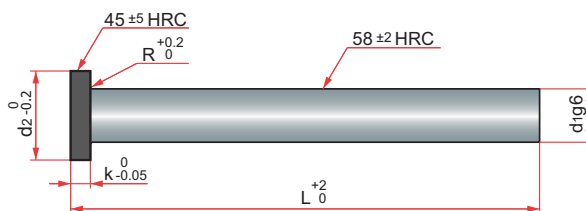

R	k	d2	d1	L	REF.	
0,3	3	6	3,4	200	AH/03,40x0200	
				315	AH/03,40x0315	
		7	3,5	100	AH/03,50x0100	
				125	AH/03,50x0125	
				160	AH/03,50x0160	
				200	AH/03,50x0200	
				250	AH/03,50x0250	
				315	AH/03,50x0315	
				400	AH/03,50x0400	
				500	AH/03,50x0500	
				630	AH/03,50x0630	
				3,6	125	AH/03,60x0125
					200	AH/03,60x0200
				3,7	100	AH/03,70x0100
		125	AH/03,70x0125			
		160	AH/03,70x0160			
		200	AH/03,70x0200			
		250	AH/03,70x0250			
		315	AH/03,70x0315			
		3,8	125	AH/03,80x0125		
			200	AH/03,80x0200		
			315	AH/03,80x0315		
		3,9	125	AH/03,90x0125		
			200	AH/03,90x0200		
			315	AH/03,90x0315		
		8	4,0	100	AH/04,00x0100	
				125	AH/04,00x0125	
				160	AH/04,00x0160	
				200	AH/04,00x0200	
				250	AH/04,00x0250	
				315	AH/04,00x0315	

R	k	d2	d1	L	REF.	
0,3	3	8	4,0	400	AH/04,00x0400	
				500	AH/04,00x0500	
				630	AH/04,00x0630	
				800	AH/04,00x0800	
				1000	AH/04,00x1000	
				4,1	125	AH/04,10x0125
					200	AH/04,10x0200
					315	AH/04,10x0315
				4,2	100	AH/04,20x0100
					125	AH/04,20x0125
					160	AH/04,20x0160
					200	AH/04,20x0200
				4,3	250	AH/04,20x0250
					315	AH/04,20x0315
					400	AH/04,20x0400
				4,4	125	AH/04,30x0125
					200	AH/04,30x0200
				4,5	125	AH/04,40x0125
					200	AH/04,40x0200
					100	AH/04,50x0100
					125	AH/04,50x0125
					160	AH/04,50x0160
					200	AH/04,50x0200
				4,6	250	AH/04,50x0250
					315	AH/04,50x0315
					400	AH/04,50x0400
				4,7	500	AH/04,50x0500
					630	AH/04,50x0630
					800	AH/04,50x0800
					1000	AH/04,50x1000
					125	AH/04,60x0125
					200	AH/04,60x0200