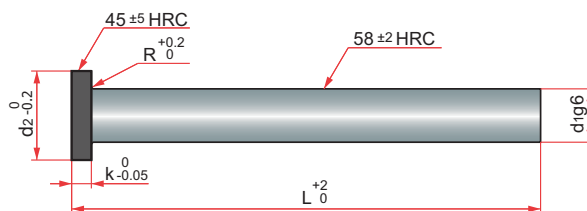

R	k	d2	d1	L	REF.	
0,2	2	4	2,0	250	AH/02,00x0250	
				315	AH/02,00x0315	
			2,1	125	AH/02,10x0125	
				200	AH/02,10x0200	
			2,2	100	AH/02,20x0100	
				125	AH/02,20x0125	
			2,3	160	AH/02,20x0160	
				200	AH/02,20x0200	
			5	2,4	125	AH/02,40x0125
					200	AH/02,40x0200
					315	AH/02,40x0315
				2,5	100	AH/02,50x0100
		125			AH/02,50x0125	
		160			AH/02,50x0160	
		200			AH/02,50x0200	
		2,6		250	AH/02,50x0250	
				315	AH/02,50x0315	
				125	AH/02,60x0125	
				200	AH/02,60x0200	
				315	AH/02,60x0315	
		2,7	100	AH/02,70x0100		
			125	AH/02,70x0125		
			160	AH/02,70x0160		
			200	AH/02,70x0200		
250	AH/02,70x0250					
0,3	2	4	315	AH/02,70x0315		

R	k	d2	d1	L	REF.		
0,3	2	5	2,8	125	AH/02,80x0125		
				200	AH/02,80x0200		
				315	AH/02,80x0315		
			3	6	2,9	125	AH/02,90x0125
						200	AH/02,90x0200
						315	AH/02,90x0315
		3	6	3,0	100	AH/03,00x0100	
					125	AH/03,00x0125	
					160	AH/03,00x0160	
					200	AH/03,00x0200	
					250	AH/03,00x0250	
					315	AH/03,00x0315	
	3,1			6	3,1	400	AH/03,00x0400
						500	AH/03,00x0500
						630	AH/03,00x0630
						800	AH/03,00x0800
						1000	AH/03,00x1000
						125	AH/03,10x0125
	3,2		6	3,2	200	AH/03,10x0200	
					315	AH/03,10x0315	
					100	AH/03,20x0100	
					125	AH/03,20x0125	
					160	AH/03,20x0160	
					200	AH/03,20x0200	
			3,3	6	3,3	250	AH/03,20x0250
						315	AH/03,20x0315
						400	AH/03,20x0400
						500	AH/03,20x0500
						800	AH/03,20x0800
						125	AH/03,30x0125
	3,4	6	3,4	200	AH/03,30x0200		
				125	AH/03,40x0125