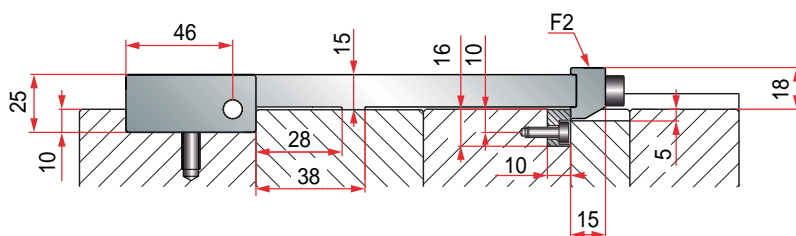

BR531/532

Z 5-31, Z 5-32

Latch locks

Mecanismo de doble apertura

Mechanizm dwustopniowego otwarcia

Mecanismo de abertura dupla

Mécanisme à double ouverture

L2 = 110,5	F2 = 48 N
L2 = 162,5	F2 = 30 N

max. 180°C

* Set includes right and left
* Incluido derecha e izquierda

PEDIDO/ORDER: REF. BR531

PEDIDO/ORDER: REF. BR532