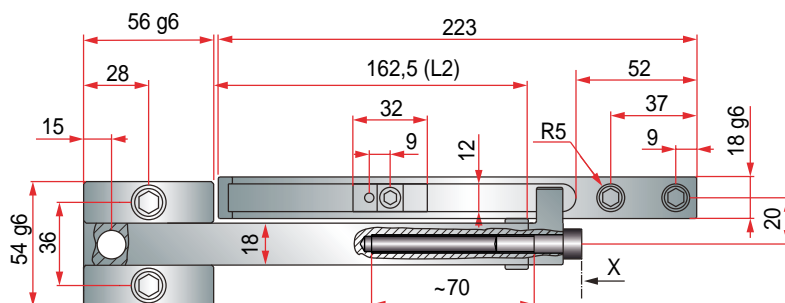

BR531/532

Z 5-31, Z 5-32

Latch locks

Mecanismo de doble apertura

Mechanizm dwustopniowego otwarcia

Mecanismo de abertura dupla

Mécanisme à double ouverture

L2 = 110,5	F2 = 48 N
L2 = 162,5	F2 = 30 N

max. 180°C

* Set includes right and left
* Incluido derecha e izquierda

PEDIDO/ORDER: REF. BR531

PEDIDO/ORDER: REF. BR532