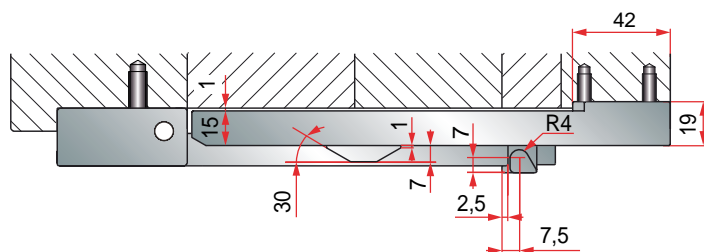

BR531/532

Z 5-31, Z 5-32

Latch locks

Mecanismo de doble apertura

Mechanizm dwustopniowego otwarcia

Mecanismo de abertura dupla

Mécanisme à double ouverture

L2 = 110,5	F2 = 48 N
L2 = 162,5	F2 = 30 N

max. 180°C

* Set includes right and left
* Incluido derecha e izquierda

PEDIDO/ORDER: REF. BR531

PEDIDO/ORDER: REF. BR532