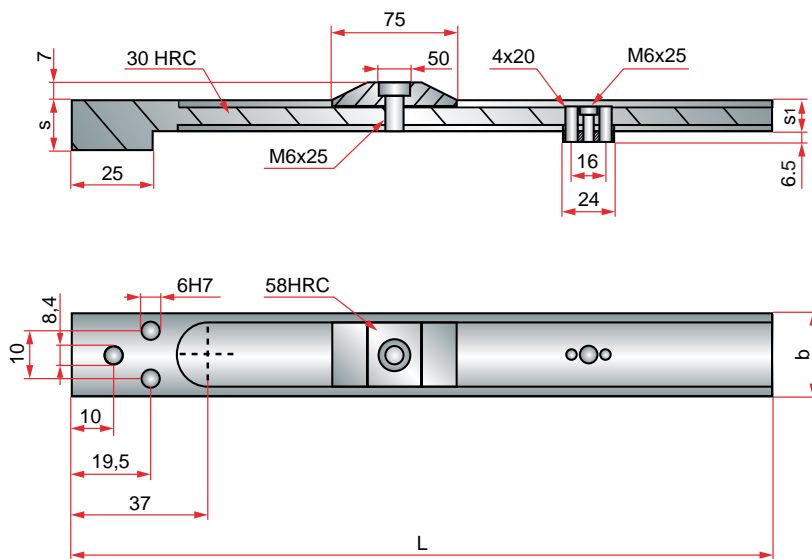

# BLF

Fixed base bar  
 Barra de liberación fija  
 Listwa stała  
 Barra de base fija  
 Barre d'appui fixe

s1	s	b	L	REF.
29	30	20	396	BLF