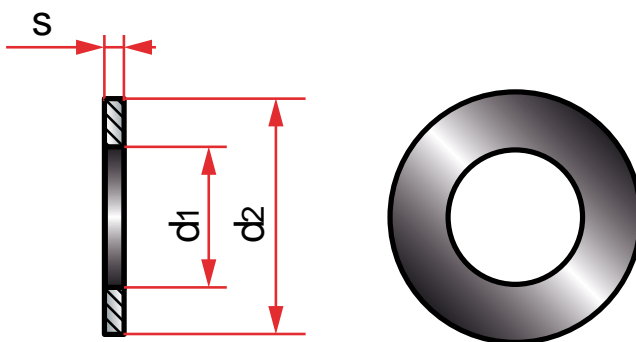

BR6340

Washers
Arandelas
Podkładka
Anilhas
Rondelle plate

d1	d2	s	REF.
6,4	17	3	BR6340/ M6
8,5	23	4	BR6340/ M8
10,5	28		BR6340/M10
13	35	5	BR6340/M12
15	40		BR6340/M14
17	45		BR6340/M16
19	50	6	BR6340/M18
21			BR6340/M20
23			BR6340/M22
25	60	8	BR6340/M24