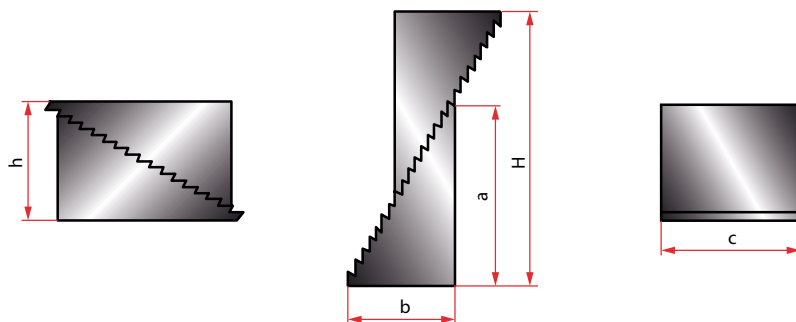

BR6500

Step blocks
 Calzos de escalera
 Podpora ząbkowana
 Calços dentados
 Cales réglables crénelées

h	H	a	b	c	REF.
22	51	33	20	30	1x BR6500- 33
39	107	66	36		1x BR6500- 66
71	208	130	69		1x BR6500-130

BR6318

Step blocks
 Calzos de escalera
 Podpora stopniowa
 Calços dentados
 Szybkozłącze z zaworem

h	H	REF.
57,5	95	1x BR6318- 95
102,5	140	1x BR6318- 140
140	177,5	1x BR6318-177,5