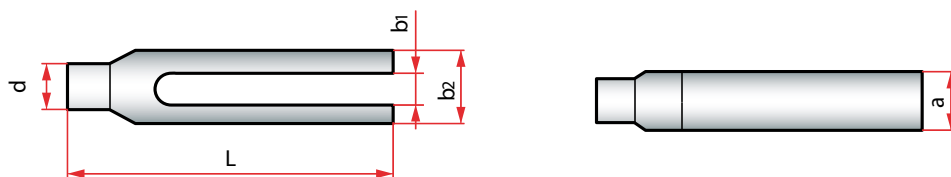

BR6315C

U finger clamps

Brida con espiga redonda

Łapa dociskowa widlasta z czopem

Barra de aperto em U com respiga redonda

Bride à fourche avec tourillon

b ₁	L	a	b ₂	d	REF.
14	160	25	40	20	BR6315C-14x160
	200				BR6315C-14x200
18	200	30	50	24	BR6315C-18x200
	250				BR6315C-18x250
22	250	40	60	30	BR6315C-22x250

BR6315GN

Nose clamps

Brida con nariz

Łapa dociskowa widlasta z noskiem

Barra de aperto em U com respiga facejada

Bride avec nez

b ₁	L	a	b ₂	b ₃	L ₂	L ₃	REF.
9	100	15	30	16	32	18	BR6315GN/9 X 100
11	125	20		20	38	24	BR6315GN/11X125
14	160	25	40	24	47	30	BR6315GN/14X160
	200						BR6315GN/14X200
18	160	30	50	28	57	36	BR6315GN/18X160
	200						BR6315GN/18X200
	250						BR6315GN/18X250
22	200	40	60	35	68	45	BR6315GN/22X200
	250						BR6315GN/22X250
	315						BR6315GN/22X315
26	250	40	70	43	83	56	BR6315GN/26X250
	315						BR6315GN/26X315