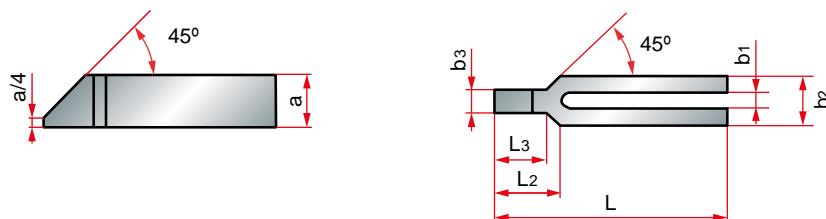

BR6315C

U finger clamps

Brida con espiga redonda

Łapa dociskowa widlasta z czopem

Barra de aperto em U com respiga redonda

Bride à fourche avec tourillon

b ₁	L	a	b ₂	d	REF.
14	160	25	40	20	BR6315C-14x160
	200				BR6315C-14x200
18	200	30	50	24	BR6315C-18x200
	250				BR6315C-18x250
22	250	40	60	30	BR6315C-22x250

BR6315GN

Nose clamps

Brida con nariz

Łapa dociskowa widlasta z noskiem

Barra de aperto em U com respiga facejada

Bride avec nez

b ₁	L	a	b ₂	b ₃	L ₂	L ₃	REF.
9	100	15	30	16	32	18	BR6315GN/9 X 100
11	125	20		20	38	24	BR6315GN/11X125
14	160	25	40	24	47	30	BR6315GN/14X160
	200						BR6315GN/14X200
18	160	30	50	28	57	36	BR6315GN/18X160
	200						BR6315GN/18X200
	250						BR6315GN/18X250
22	200	40	60	35	68	45	BR6315GN/22X200
	250						BR6315GN/22X250
	315						BR6315GN/22X315
26	250	40	70	43	83	56	BR6315GN/26X250
	315						BR6315GN/26X315