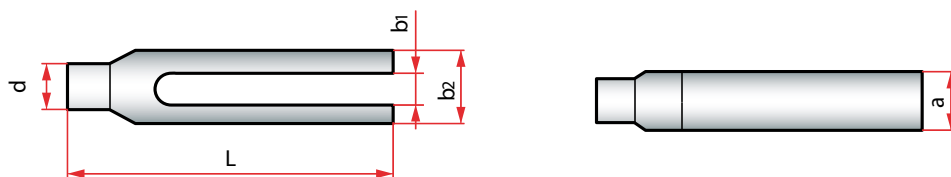

# BR6315C

U finger clamps

Brida con espiga redonda

Łapa dociskowa widlasta z czopem

Barra de aperto em U com respiga redonda

Bride à fourche avec tourillon

b <sub>1</sub>	L	a	b <sub>2</sub>	d	REF.
14	160	25	40	20	BR6315C-14x160
	200				BR6315C-14x200
18	200	30	50	24	BR6315C-18x200
	250				BR6315C-18x250
22	250	40	60	30	BR6315C-22x250

# BR6315GN

Nose clamps

Brida con nariz

Łapa dociskowa widlasta z noskiem

Barra de aperto em U com respiga facejada

Bride avec nez

b <sub>1</sub>	L	a	b <sub>2</sub>	b <sub>3</sub>	L <sub>2</sub>	L <sub>3</sub>	REF.
9	100	15	30	16	32	18	BR6315GN/9 X 100
11	125	20		20	38	24	BR6315GN/11X125
14	160	25	40	24	47	30	BR6315GN/14X160
	200						BR6315GN/14X200
18	160	30	50	28	57	36	BR6315GN/18X160
	200						BR6315GN/18X200
	250						BR6315GN/18X250
22	200	40	60	35	68	45	BR6315GN/22X200
	250						BR6315GN/22X250
	315						BR6315GN/22X315
26	250	40	70	43	83	56	BR6315GN/26X250
	315						BR6315GN/26X315