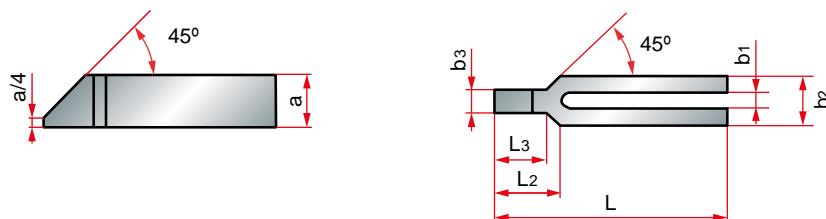

# BR6315C

U finger clamps

Brida con espiga redonda

Łapa dociskowa widlasta z czopem

Barra de aperto em U com respiga redonda

Bride à fourche avec tourillon

b <sub>1</sub>	L	a	b <sub>2</sub>	d	REF.
14	160	25	40	20	BR6315C-14x160
	200				BR6315C-14x200
18	200	30	50	24	BR6315C-18x200
	250				BR6315C-18x250
22	250	40	60	30	BR6315C-22x250

# BR6315GN

Nose clamps

Brida con nariz

Łapa dociskowa widlasta z noskiem

Barra de aperto em U com respiga facejada

Bride avec nez

b <sub>1</sub>	L	a	b <sub>2</sub>	b <sub>3</sub>	L <sub>2</sub>	L <sub>3</sub>	REF.
9	100	15	30	16	32	18	BR6315GN/9 X 100
11	125	20		20	38	24	BR6315GN/11X125
14	160	25	40	24	47	30	BR6315GN/14X160
	200						BR6315GN/14X200
18	160	30	50	28	57	36	BR6315GN/18X160
	200						BR6315GN/18X200
	250						BR6315GN/18X250
22	200	40	60	35	68	45	BR6315GN/22X200
	250						BR6315GN/22X250
	315						BR6315GN/22X315
26	250	40	70	43	83	56	BR6315GN/26X250
	315						BR6315GN/26X315