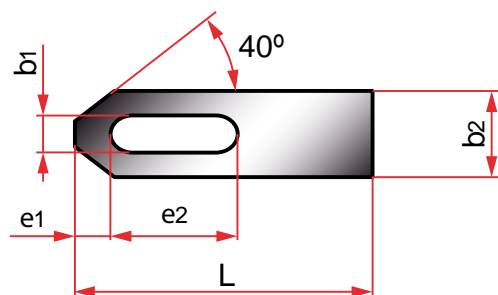

BR6314Z

Step clamps
 Brida dentada
 Łapa dociskowa ząbkowana
 Barra de aperto dentada
 Bride crénelée

b1	L	a	b2	b3	e1	e2	REF.
7	50	10	20	8	10	20	BR6314Z/ 7 X 50
9	60	12	25	10	13	22	BR6314Z/ 9 X 60
11	80	20	30	12	15	30	BR6314Z/11 X 80
14	100		40	14	21	40	BR6314Z/14X100
18	125	25	50	18	26	45	BR6314Z/18X125
22	160	30	60	22	30	60	BR6314Z/22X160
26	200		70	26	35	80	BR6314Z/26X200