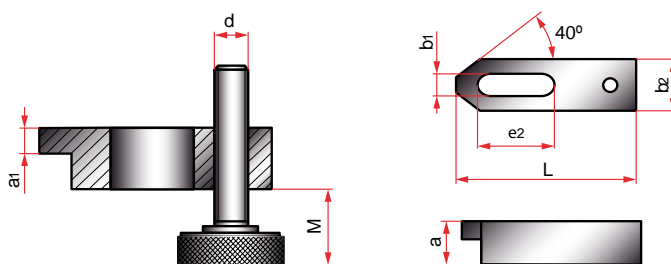

BR6314T

Ajustable clamps
 Brida ajustable
 Łapa dociskowa regulowana
 Barra de aperto ajustável
 Bride droite avec vis de réglage ajustable

b1	L	a	d	b2	M (min.)	M (max.)	e2	REF.
11	80	15	M10	30	8	27	30	BR6314T/11 X 80
14	100	20	M12	40	10	33	40	BR6314T/14X100
18	125	25	M16	50	13	41	45	BR6314T/18X125
							65	BR6314T/18X160
22	200	30	M20	60	16	55	60	BR6314T/22X160
26			M24	70	20	60	80	BR6314T/26X200

BR6314AT

Ajustable clamps
 Brida ajustable
 Łapa dociskowa regulowana
 Barra de aperto ajustável
 Bride droite avec vis de réglage ajustable

a1	b1	L	a	d	b2	M (min.)	M (max.)	e2	REF.
12	11	80	15	M10	30	8	27	30	BR6314AT/11 X 80
14	14	100	20	M12	40	10	33	40	BR6314AT/14X100
16	18	125	25	M16	50	13	41	45	BR6314AT/18X125
20	22	160	30	M20	60	16	55	60	BR6314AT/22X160