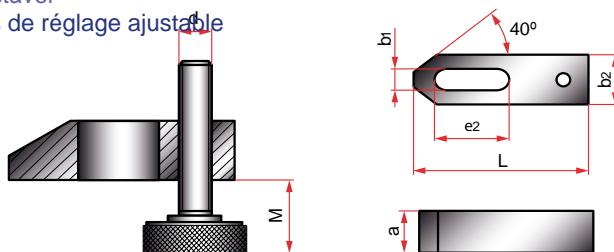

BR6314T

Ajustable clamps
 Brida ajustable
 Łapa dociskowa regulowana
 Barra de aperto ajustável
 Bride droite avec vis de réglage ajustable

b1	L	a	d	b2	M (min.)	M (max.)	e2	REF.
11	80	15	M10	30	8	27	30	BR6314T/11 X 80
14	100	20	M12	40	10	33	40	BR6314T/14X100
18	125	25	M16	50	13	41	45	BR6314T/18X125
							65	BR6314T/18X160
22	200	30	M20	60	16	55	60	BR6314T/22X160
26			M24	70	20	60	80	BR6314T/26X200

BR6314AT

Ajustable clamps
 Brida ajustable
 Łapa dociskowa regulowana
 Barra de aperto ajustável
 Bride droite avec vis de réglage ajustable

a1	b1	L	a	d	b2	M (min.)	M (max.)	e2	REF.
12	11	80	15	M10	30	8	27	30	BR6314AT/11 X 80
14	14	100	20	M12	40	10	33	40	BR6314AT/14X100
16	18	125	25	M16	50	13	41	45	BR6314AT/18X125
20	22	160	30	M20	60	16	55	60	BR6314AT/22X160