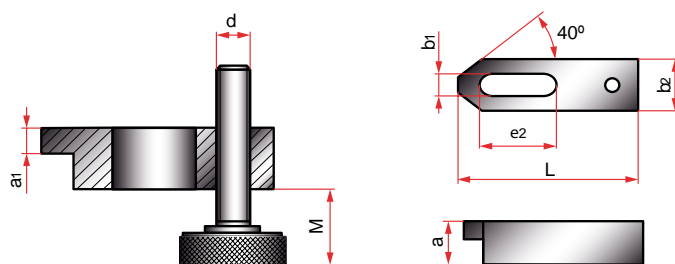

# BR6314T

Ajustable clamps  
 Brida ajustable  
 Łapa dociskowa regulowana  
 Barra de aperto ajustável  
 Bride droite avec vis de réglage ajustable

b1	L	a	d	b2	M (min.)	M (max.)	e2	REF.
11	80	15	M10	30	8	27	30	BR6314T/11 X 80
14	100	20	M12	40	10	33	40	BR6314T/14X100
18	125	25	M16	50	13	41	45	BR6314T/18X125
							65	BR6314T/18X160
22	200	30	M20	60	16	55	60	BR6314T/22X160
26			M24	70	20	60	80	BR6314T/26X200

# BR6314AT

Ajustable clamps  
 Brida ajustable  
 Łapa dociskowa regulowana  
 Barra de aperto ajustável  
 Bride droite avec vis de réglage ajustable

a1	b1	L	a	d	b2	M (min.)	M (max.)	e2	REF.
12	11	80	15	M10	30	8	27	30	BR6314AT/11 X 80
14	14	100	20	M12	40	10	33	40	BR6314AT/14X100
16	18	125	25	M16	50	13	41	45	BR6314AT/18X125
20	22	160	30	M20	60	16	55	60	BR6314AT/22X160