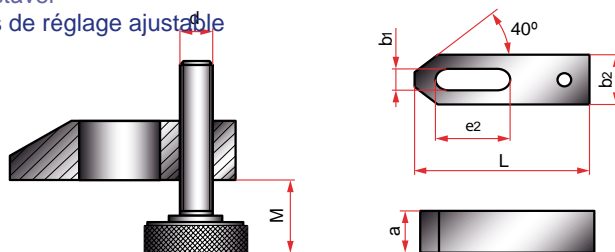

# BR6314T

Ajustable clamps  
 Brida ajustable  
 Łapa dociskowa regulowana  
 Barra de aperto ajustável  
 Bride droite avec vis de réglage ajustable

b1	L	a	d	b2	M (min.)	M (max.)	e2	REF.
11	80	15	M10	30	8	27	30	BR6314T/11 X 80
14	100	20	M12	40	10	33	40	BR6314T/14X100
18	125	25	M16	50	13	41	45	BR6314T/18X125
							65	BR6314T/18X160
22	200	30	M20	60	16	55	60	BR6314T/22X160
26			M24	70	20	60	80	BR6314T/26X200

# BR6314AT

Ajustable clamps  
 Brida ajustable  
 Łapa dociskowa regulowana  
 Barra de aperto ajustável  
 Bride droite avec vis de réglage ajustable

a1	b1	L	a	d	b2	M (min.)	M (max.)	e2	REF.
12	11	80	15	M10	30	8	27	30	BR6314AT/11 X 80
14	14	100	20	M12	40	10	33	40	BR6314AT/14X100
16	18	125	25	M16	50	13	41	45	BR6314AT/18X125
20	22	160	30	M20	60	16	55	60	BR6314AT/22X160