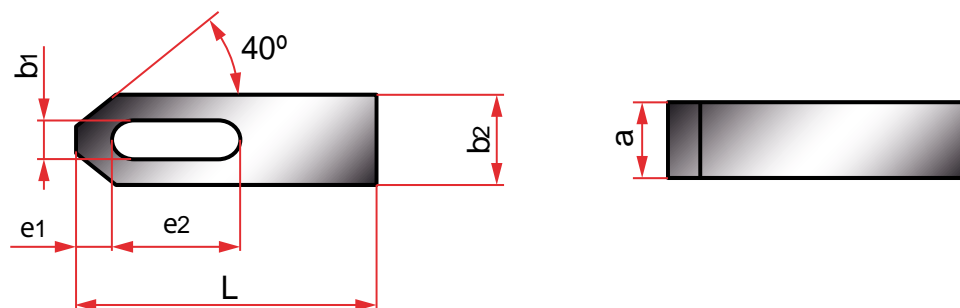

BR6314

Plain clamps
 Brida plana
 Łapa dociskowa prosta
 Barra de aperto plana
 Bride droite

b1	L	a	b2	b3	e1	e2	REF.
7	50	10	20	...	10	20	BR6314/ 7 X 50
9	60	12	25	10	13	22	BR6314/ 9 X 60
11	80	15	30	12	15	30	BR6314/11X 80
14	80	20	40	14	21		BR6314/14X 80
	100					40	BR6314/14X100
	125					50	BR6314/14X125
18	100	25	50	18	26	40	BR6314/18X100
	125					45	BR6314/18X125
	160					65	BR6314/18X160
22	160	30	60	22	30	60	BR6314/22X160
	200					80	BR6314/22X200
	250					100	BR6314/22X250
26	160	35	70	26	35	60	BR6314/26X160
	200					80	BR6314/26X200
	250					100	BR6314/26X250