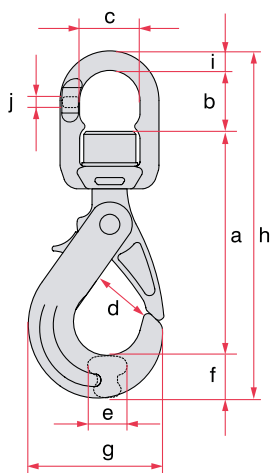

BR303231

Eye Swivel Hook G8
Gancho giratorio con seguro G8

| Ø cadena | Max. Carga | a | b | c | d | e | f | g | h | i | j | Kgs. | REF. |
|----------|------------|-----|----|----|----|----|----|-----|-----|----|----|------|--------------|
| 5 - 6 | 1,12t | 100 | 33 | 32 | 26 | 15 | 20 | 72 | 164 | 12 | 6 | 0,55 | BR303231-5-6 |
| 7 - 8 | 2t | 126 | 39 | 37 | 30 | 20 | 24 | 87 | 200 | 14 | 8 | 1 | BR303231-7-8 |
| 10 | 3,2t | 159 | 47 | 48 | 33 | 24 | 29 | 106 | 250 | 16 | 11 | 1,9 | BR303231- 10 |
| 13 | 5,4t | 189 | 59 | 58 | 37 | 32 | 39 | 133 | 307 | 21 | 14 | 3,39 | BR303231- 13 |

BR303232

Swivel Self Locking Hook G8
Gancho giratorio autocierre G8

| Ø cadena | Max. Carga | a | b | c | d | e | f | g | h | i | j | Kgs. | REF. |
|----------|------------|-----|----|----|----|----|----|-----|-----|----|----|------|--------------|
| 7 - 8 | 2t | 122 | 33 | 32 | 32 | 17 | 25 | 77 | 192 | 12 | 6 | 0,77 | BR303232-7-8 |
| 10 | 3,2t | 148 | 40 | 37 | 43 | 24 | 29 | 92 | 231 | 14 | 8 | 1,38 | BR303232- 10 |
| 13 | 5,4t | 185 | 47 | 48 | 47 | 32 | 34 | 111 | 282 | 16 | 11 | 2,56 | BR303232- 13 |