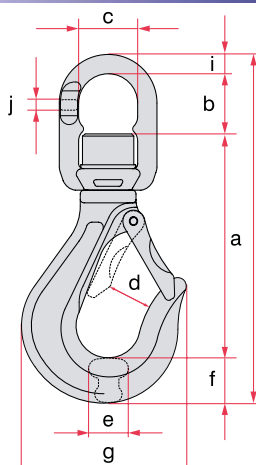

BR303231

Eye Swivel Hook G8
Gancho giratorio con seguro G8

| Ø cadena | Max. Carga | a | b | c | d | e | f | g | h | i | j | Kgs. | REF. |
|----------|------------|-----|----|----|----|----|----|-----|-----|----|----|------|--------------|
| 5 - 6 | 1,12t | 100 | 33 | 32 | 26 | 15 | 20 | 72 | 164 | 12 | 6 | 0,55 | BR303231-5-6 |
| 7 - 8 | 2t | 126 | 39 | 37 | 30 | 20 | 24 | 87 | 200 | 14 | 8 | 1 | BR303231-7-8 |
| 10 | 3,2t | 159 | 47 | 48 | 33 | 24 | 29 | 106 | 250 | 16 | 11 | 1,9 | BR303231- 10 |
| 13 | 5,4t | 189 | 59 | 58 | 37 | 32 | 39 | 133 | 307 | 21 | 14 | 3,39 | BR303231- 13 |

BR303232

Swivel Self Locking Hook G8
Gancho giratorio autocierre G8

| Ø cadena | Max. Carga | a | b | c | d | e | f | g | h | i | j | Kgs. | REF. |
|----------|------------|-----|----|----|----|----|----|-----|-----|----|----|------|--------------|
| 7 - 8 | 2t | 122 | 33 | 32 | 32 | 17 | 25 | 77 | 192 | 12 | 6 | 0,77 | BR303232-7-8 |
| 10 | 3,2t | 148 | 40 | 37 | 43 | 24 | 29 | 92 | 231 | 14 | 8 | 1,38 | BR303232- 10 |
| 13 | 5,4t | 185 | 47 | 48 | 47 | 32 | 34 | 111 | 282 | 16 | 11 | 2,56 | BR303232- 13 |