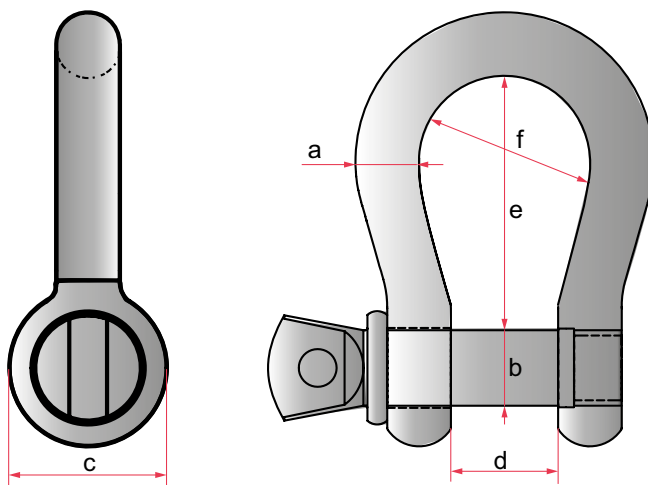

BR303205

Fetters
Grilletes
Szakla

Ø cadena	Max. Carga	a	b	c	d	e	f	Kgs.	REF.
1/2"	2,00t	13	16	30	20	48	33	0,33	BR303205- 1/2"
5/8"	3,25t	16	19	38	27	60	43	0,62	BR303205- 5/8"
3/4"	4,75t	19	22	46	32	71	50	1,07	BR303205- 3/4"
7/8"	6,50t	22	25	53	36	84	58	1,62	BR303205- 7/8"
1"	8,50t	25	28	61	43	95	68	2,28	BR303205- 1"
1,1/4"	12,00t	32	35	76	51	119	82	4,31	BR303205-1,1/4"