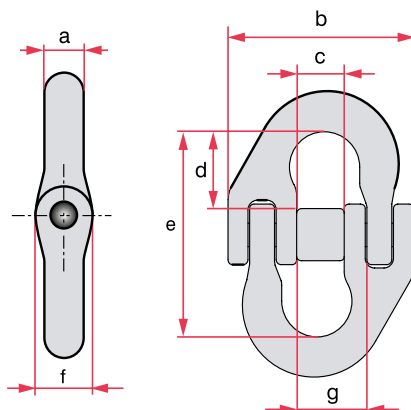

BR303204

Connecting Link G8
Malla de conexión G8
Ogniwo łączące G8

Ø cadena	Max. Carga	a	b	c	d	e	f	g	Kgs.	REF.
6	1,12t	8	42	11	20	52	11	15	0,09	BR303204- 6
7-8	2,00t	9	53	14	20	55	13	19	0,15	BR303204-7-8
10	3,20t	10	66	18	23	64	18	23	0,28	BR303204- 10
13	5,40t	14	83	21	32	85	24	28	0,63	BR303204- 13
16	8,20t	17	103	25	40	105	28	34	1,16	BR303204- 16

BR303202

Oblong Master Link G8
Anilla simple G8
Ogniwo łączące podłużne G8

a	Ø cadena 1 ramal	carga max.	b	c	d	Kgs.	REF.
16	8	3,2	120	70	7	0,56	BR303202-16
18	10	4,5	135	75	9	0,80	BR303202-18
22	16	8,2	150	90	11	1,36	BR303202-22
25	18	10,6	170	95	13	1,96	BR303202-25