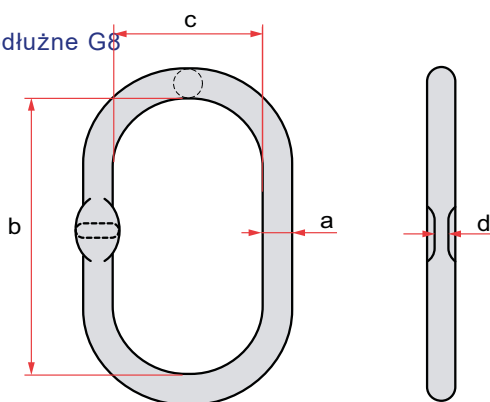

BR303204

Connecting Link G8
Malla de conexión G8
Ogniwo łączące G8

Ø cadena	Max. Carga	a	b	c	d	e	f	g	Kgs.	REF.
6	1,12t	8	42	11	20	52	11	15	0,09	BR303204- 6
7-8	2,00t	9	53	14	20	55	13	19	0,15	BR303204-7-8
10	3,20t	10	66	18	23	64	18	23	0,28	BR303204- 10
13	5,40t	14	83	21	32	85	24	28	0,63	BR303204- 13
16	8,20t	17	103	25	40	105	28	34	1,16	BR303204- 16

BR303202

Oblong Master Link G8
Anilla simple G8
Ogniwo łączące podłużne G8

a	Ø cadena 1 ramal	carga max.	b	c	d	Kgs.	REF.
16	8	3,2	120	70	7	0,56	BR303202-16
18	10	4,5	135	75	9	0,80	BR303202-18
22	16	8,2	150	90	11	1,36	BR303202-22
25	18	10,6	170	95	13	1,96	BR303202-25